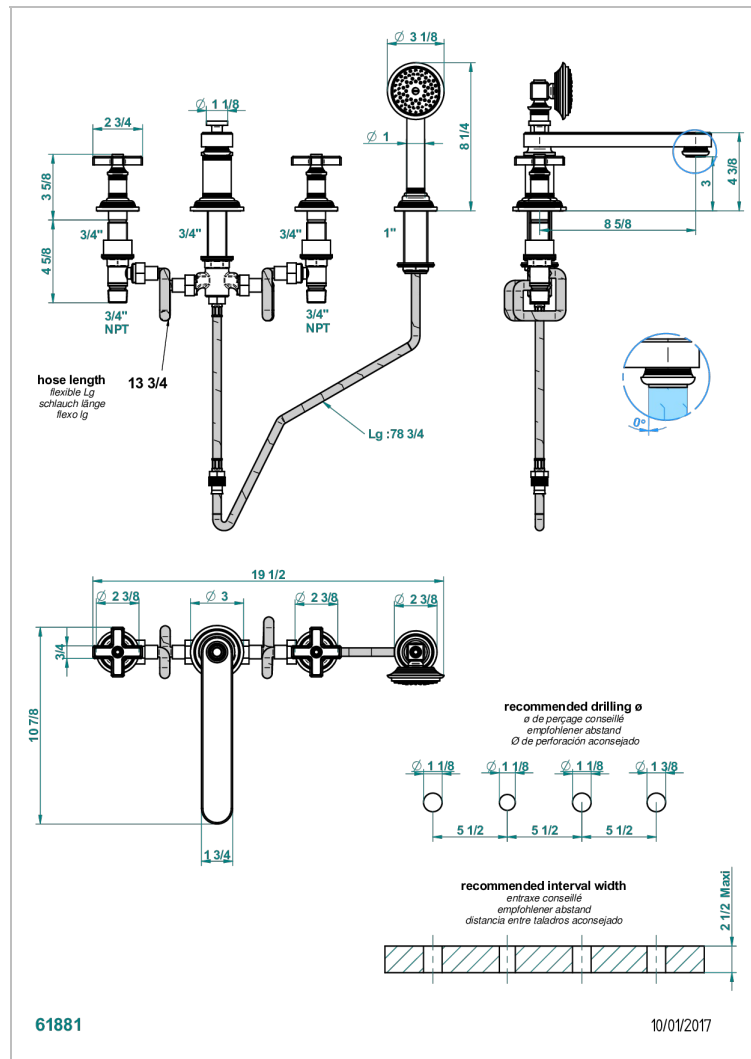

WEST COAST С РУЧКАМИ-КРЕСТИКАМИ С БЕЛЫМ ОНИКСОМ

THG[®]
PARIS

U9G-112BSGVB

Смеситель для ванны на 4 отв. с низким изливом СУПЕР ГОЛИАФ

ХАРАКТЕРИСТИКИ

- ACS : 18ACCLY473

СТАНДАРТЫ

ДОСТУПНЫЕ ВАРИАНТЫ ПОКРЫТИЙ