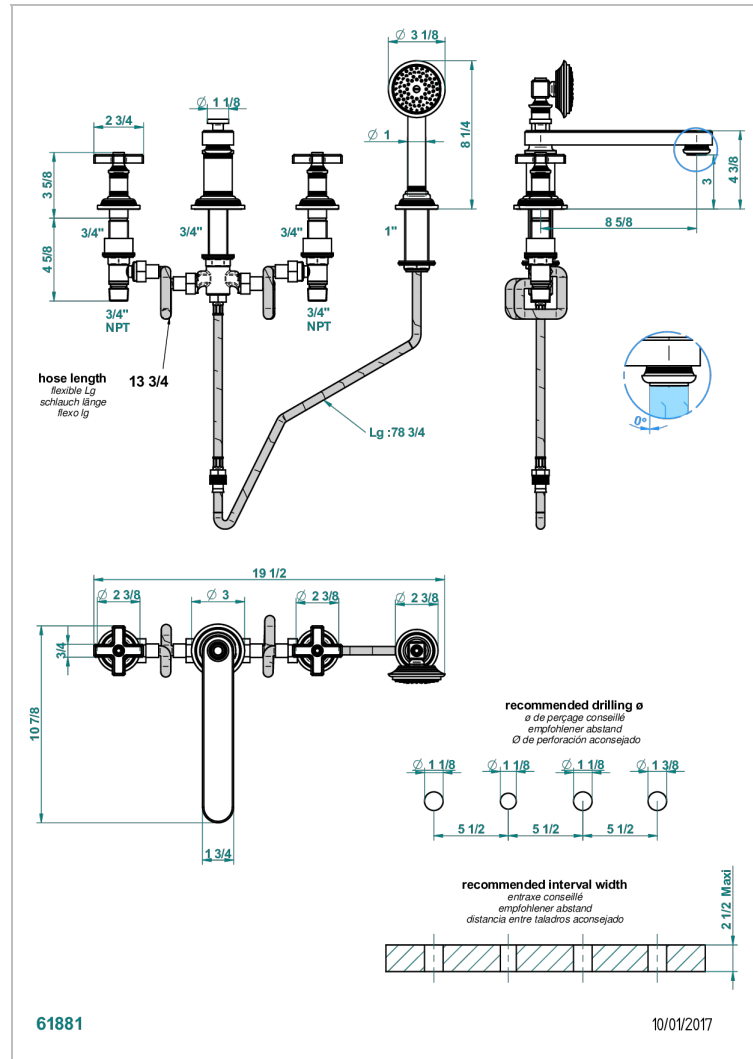

WEST COAST ONYX BLANC

U9G-112BSGGB

THG
PARIS

Mélangeur bain douche 4 trous sur gorge avec bec bas super goliath à inversion

CARACTÉRISTIQUES

- ACS : 18ACCLY473

CERTIFICATIONS

FINITIONS DISPONIBLES