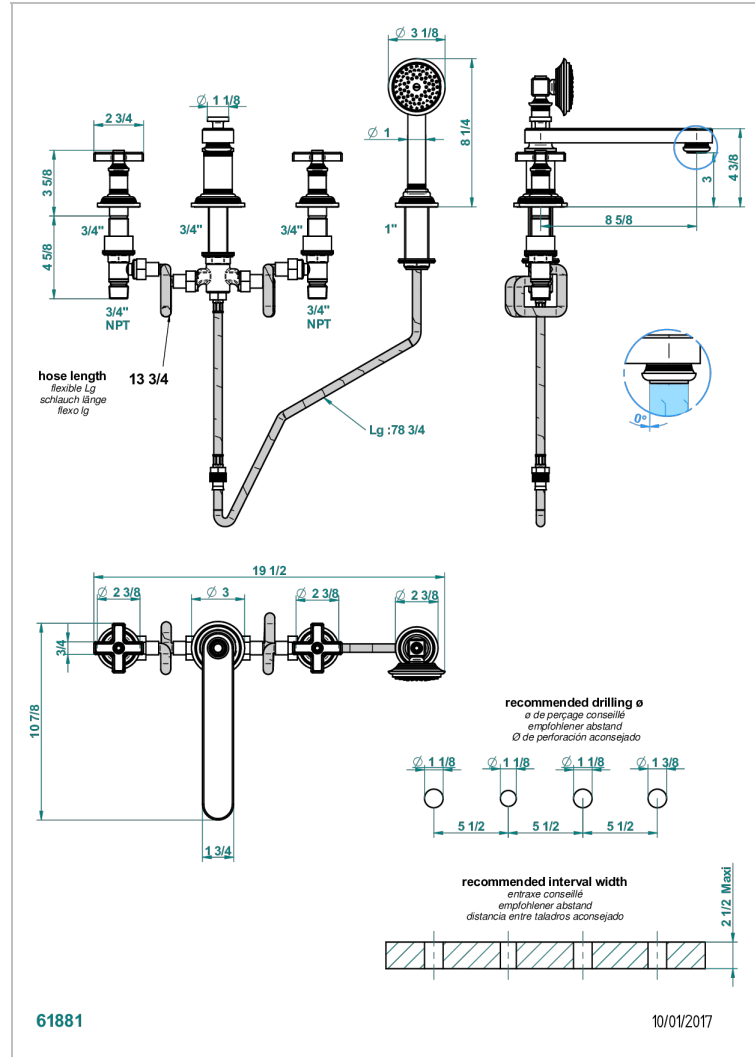

# WEST COAST WHITE ONYX

U9G-112BSGGB

THG  
PARIS

4-loch-wannenkombination zur standmontage mit ausziehbarer brause, niedrigem super goliath auslauf und automatischer umstellung von brause auf wannenauslauf