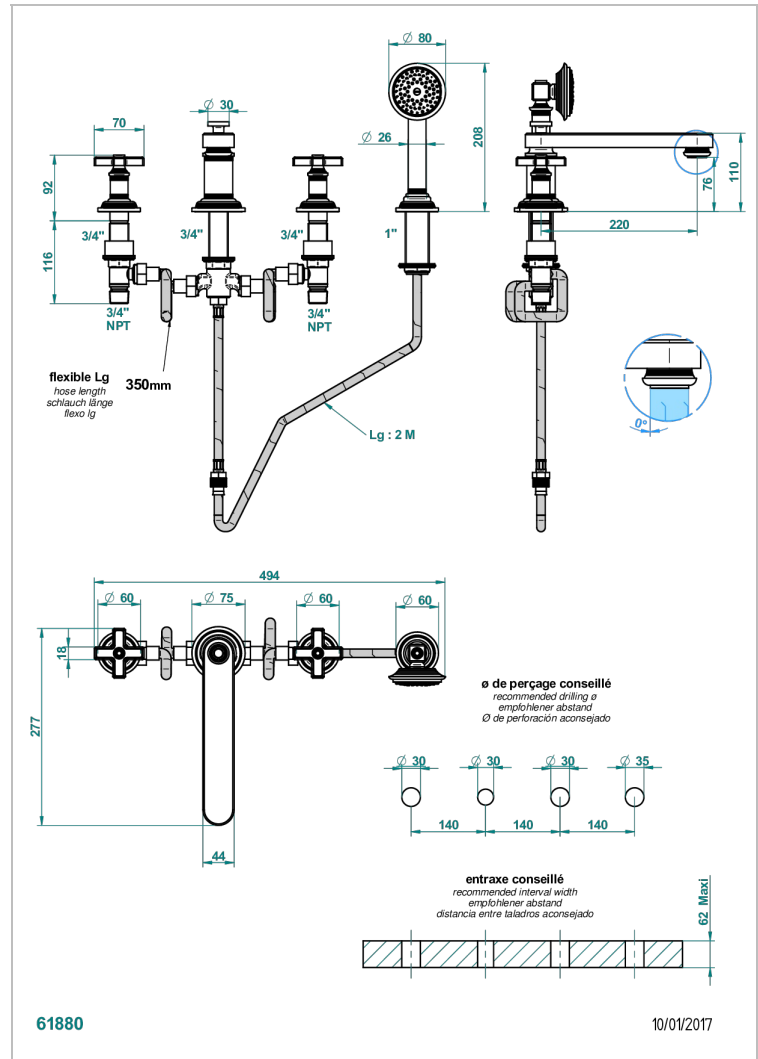

# WEST COAST ONYX NOIR

U9E-112BSGBBUS

THG<sup>®</sup>  
PARIS

Mélangeur bain douche 4 trous sur gorge avec bec bas super goliath à inversion - standard américain

## CARACTÉRISTIQUES

- West Coast Onyx noir
- Mélangeur bain douche 4 trous sur gorge avec bec bas super goliath à inversion - standard américain