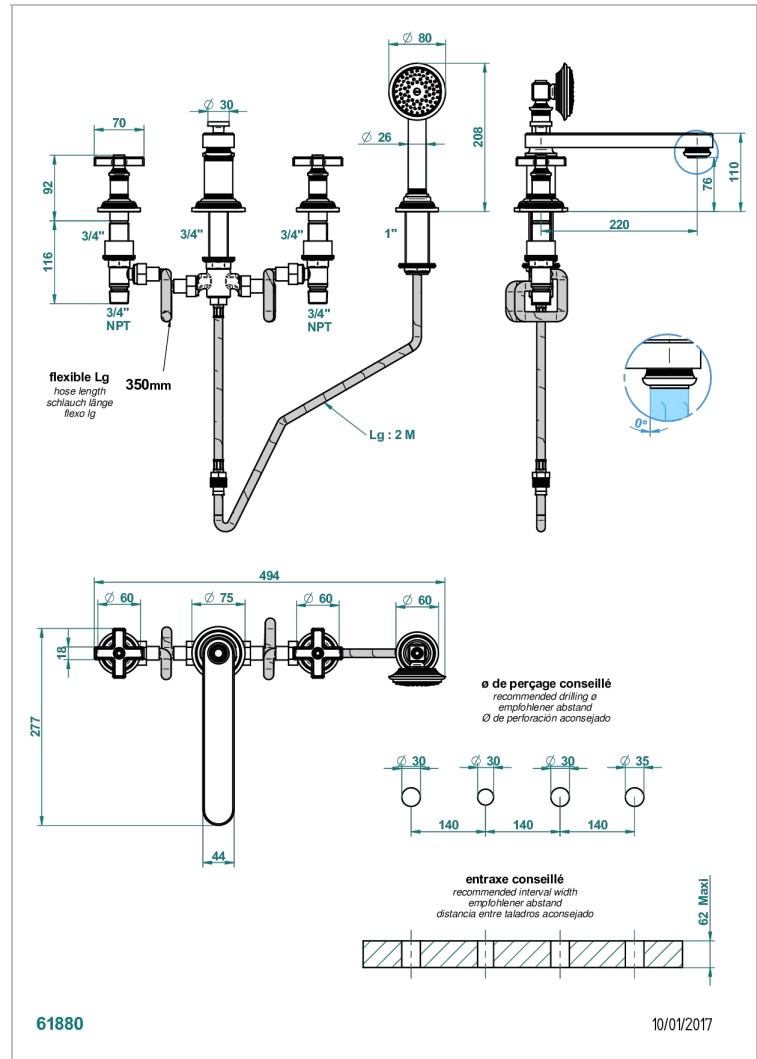

WEST COAST BLACK ONYX

U9E-112BSGBBUS

THG
PARIS

Mélangeur bain douche 4 trous sur gorge avec bec bas super goliath à inversion - standard américain

CARACTERÍSTICAS

- West Coast Black Onyx
- Mélangeur bain douche 4 trous sur gorge avec bec bas super goliath à inversion - standard américain

Níquel viejo - H28
Pvd blush - H62
Pvd blush mate - H60
Pvd color latón - H49
Pvd color latón mate - H50
Pvd color níquel - H55

Pvd color níquel mate - H56
Pvd color oro - H52
Pvd color oro mate - H53
Pvd grafito - H64
Pvd grafito mate - H65
Pvd marrón bronce - F33

Pvd marrón bronce mate - F34
Pvd umber - H66
Pvd umber mate - H67