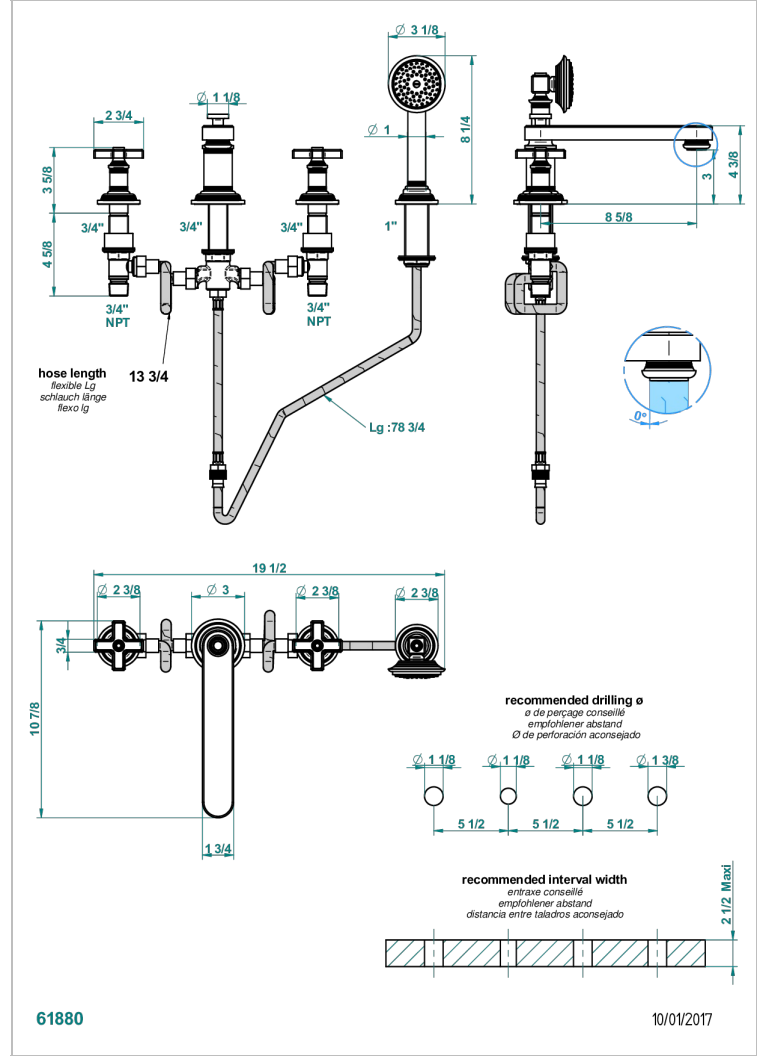

WEST COAST ONYX NOIR

U9E-112BSGBBUS

THG
PARIS

Mélangeur bain douche 4 trous sur gorge avec bec bas super goliath à inversion - standard américain

CARACTÉRISTIQUES

- West Coast Onyx noir
- Mélangeur bain douche 4 trous sur gorge avec bec bas super goliath à inversion - standard américain

FINITIONS DISPONIBLES

Bronze clair - D01
Chromé - A02
Chromé mat - C02
Doré brillant - F01
Doré mat - F07
Laiton fumé naturel - A13

Nickel brillant - B01
Nickel mat - C01
Noir mat céramique - D30
Or pâle - F30
Or pâle mat - F31
Pvd blush - H62

Pvd umber mat - H67
Vieux cuivre rouge mat - H07
Vieux nickel - H28