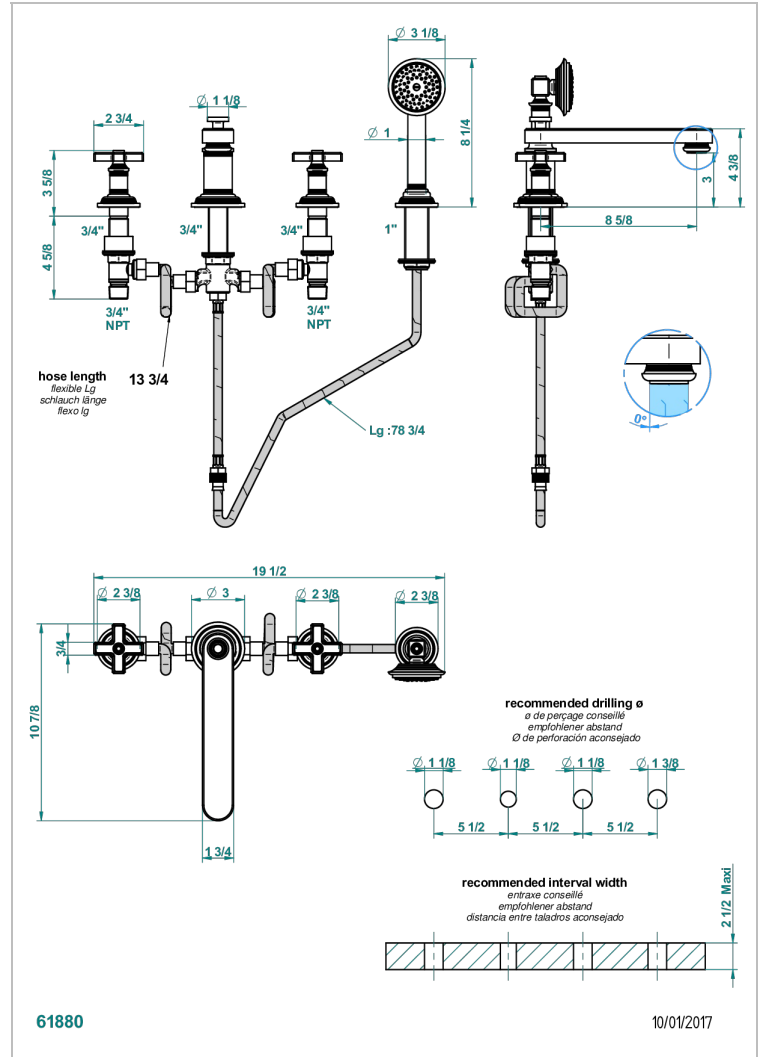

WEST COAST BLACK ONYX

U9E-112BSGBBUS

THG[®]
PARIS

Mélangeur bain douche 4 trous sur gorge avec bec bas super goliath à inversion - standard américain

CARACTERÍSTICAS

- West Coast Black Onyx
- Mélangeur bain douche 4 trous sur gorge avec bec bas super goliath à inversion - standard américain

Níquel viejo - H28
Pvd blush - H62
Pvd blush mate - H60
Pvd color latón - H49
Pvd color latón mate - H50
Pvd color níquel - H55

Pvd color níquel mate - H56
Pvd color oro - H52
Pvd color oro mate - H53
Pvd grafito - H64
Pvd grafito mate - H65
Pvd marrón bronce - F33

Pvd marrón bronce mate - F34
Pvd umber - H66
Pvd umber mate - H67