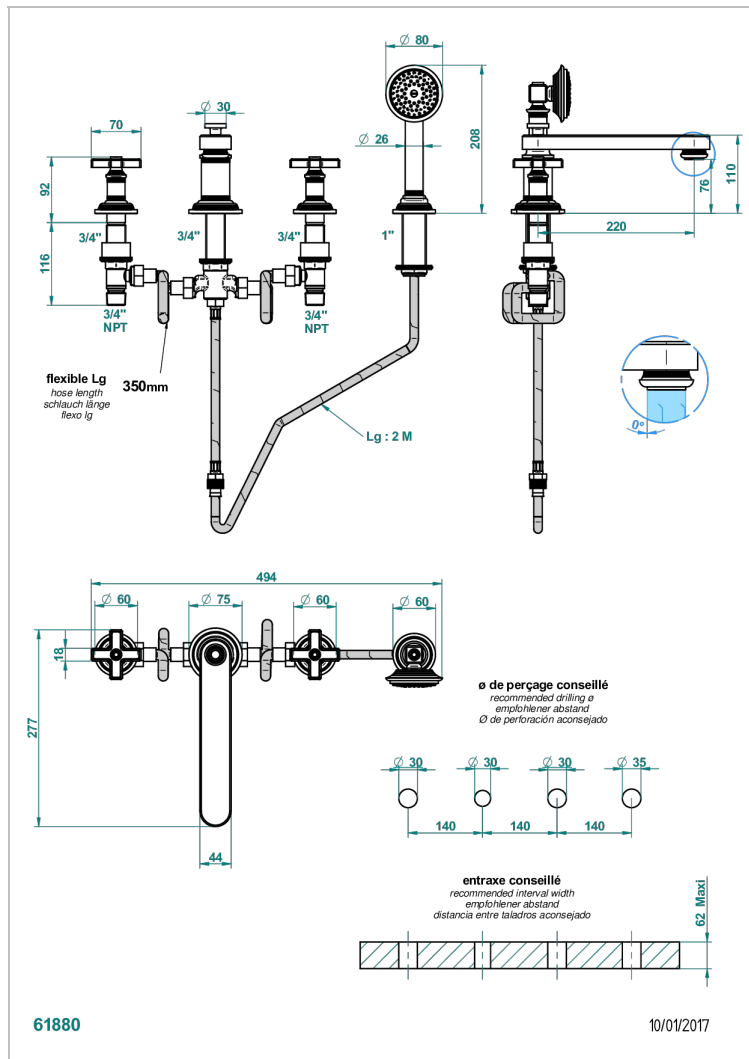

WEST COAST С РУЧКАМИ-КРЕСТИКАМИ С ЧЕРНЫМ ОНИКСОМ

THG
PARIS

U9E-112BSGVB

Смеситель для ванны на 4 отв. с низким изливом СУПЕР ГОЛИАФ

ХАРАКТЕРИСТИКИ

- ACS : 18ACCLY473

СТАНДАРТЫ

ДОСТУПНЫЕ ВАРИАНТЫ ПОКРЫТИЙ