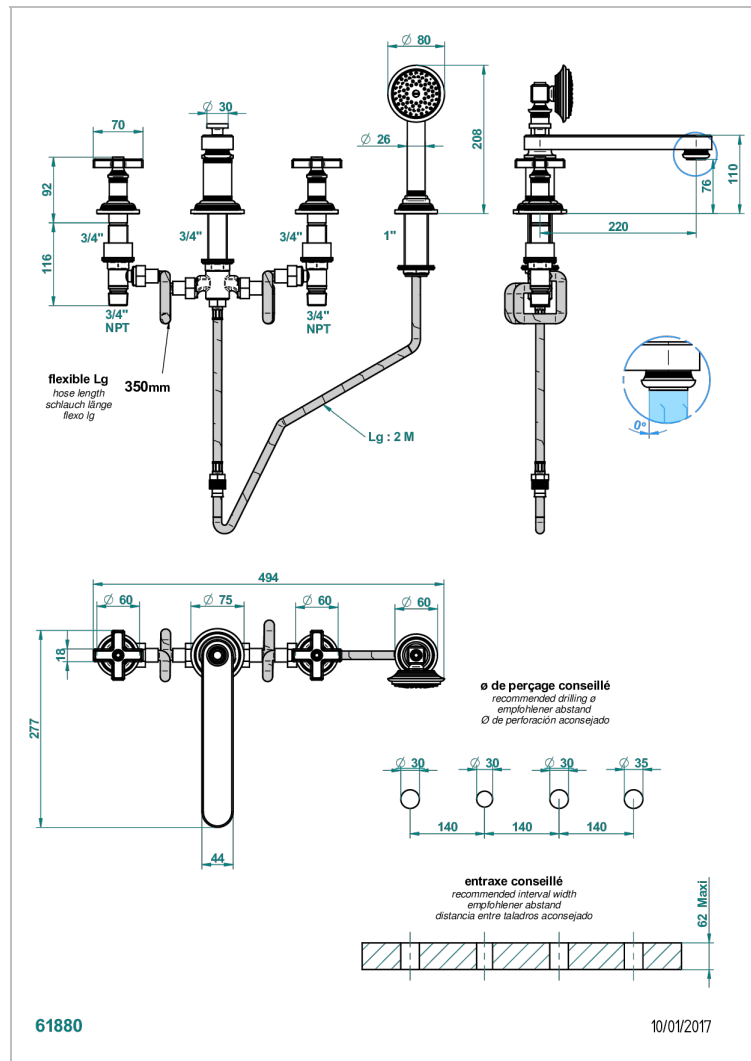

WEST COAST ONYX NOIR

U9E-112BSGBB

THG
PARIS

Mélangeur bain douche 4 trous sur gorge avec bec bas super goliath à inversion

CARACTÉRISTIQUES

- ACS : 18ACCLY473

CERTIFICATIONS

FINITIONS DISPONIBLES