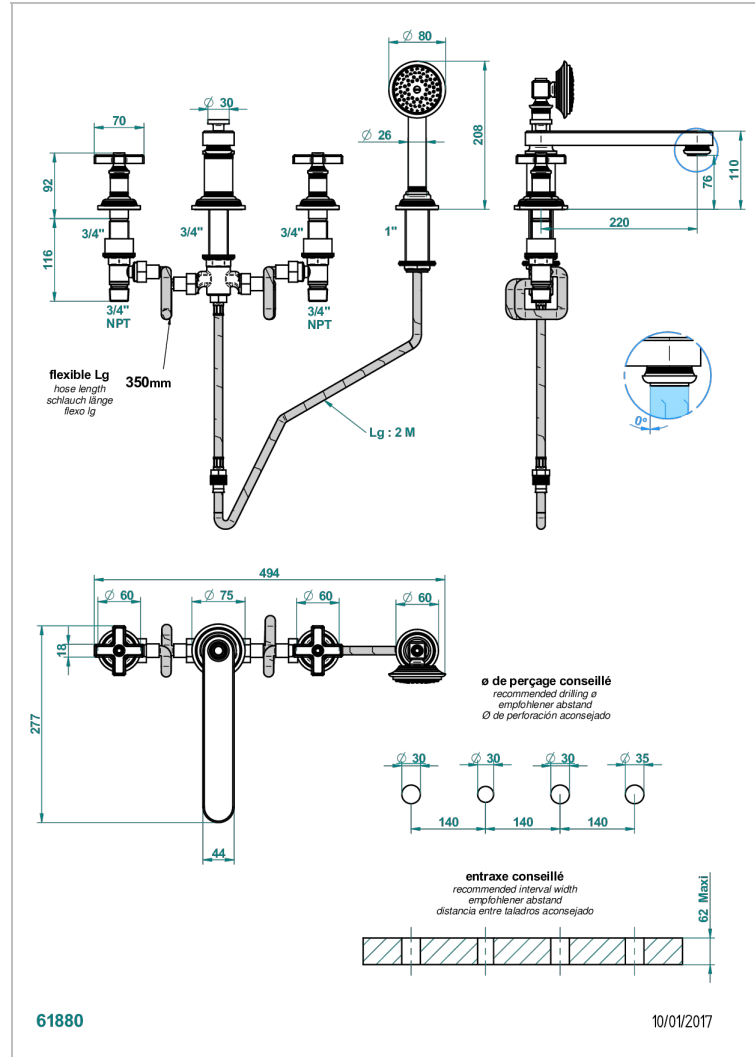

WEST COAST BLACK ONYX

U9E-112BSGBB

THG[®]
PARIS

4-loch-wannenkombination zur standmontage mit ausziehbarer brause, niedrigem super goliath auslauf und automatischer umstellung von brause auf wannenauslauf

EIGENSCHAFTEN

- ACS : 18ACCLY473

ZERTIFIZIERUNGEN

VERFÜGBARE OBERFLÄCHEN

Altnickel - H28
Blassgold - F30
Blassgold matt unlackiert - F31
Bronze hell - D01
Chrom - A02
Chrom matt - C02

Gold - F01
Gold matt - F07
Kupfer alrot matt lackiert - H07
Mattschwarz keramik - D30
Natural smoked Brass - A13
Nickel matt - C01

Pvd umber - H66
Pvd umber matt - H67
Silbernickel - B01