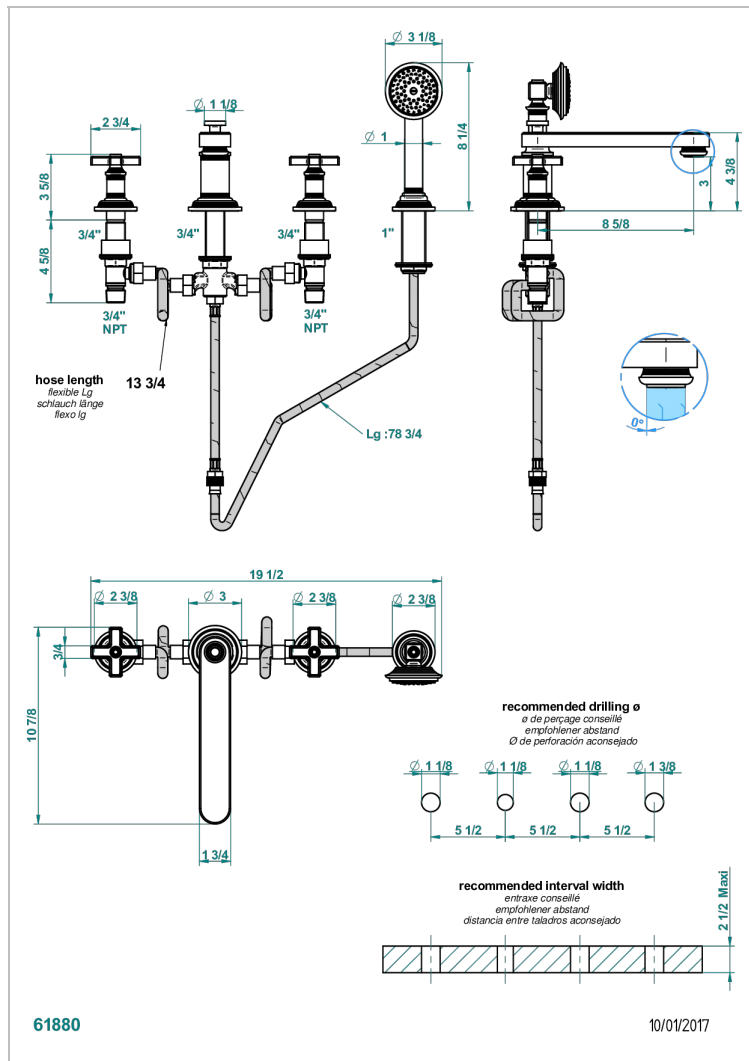

WEST COAST С РУЧКАМИ-КРЕСТИКАМИ С ЧЕРНЫМ ОНИКСОМ

THG
PARIS

U9E-112BSGVB

Смеситель для ванны на 4 отв. с низким изливом СУПЕР ГОЛИАФ

ХАРАКТЕРИСТИКИ

- ACS : 18ACCLY473

СТАНДАРТЫ

ДОСТУПНЫЕ ВАРИАНТЫ ПОКРЫТИЙ