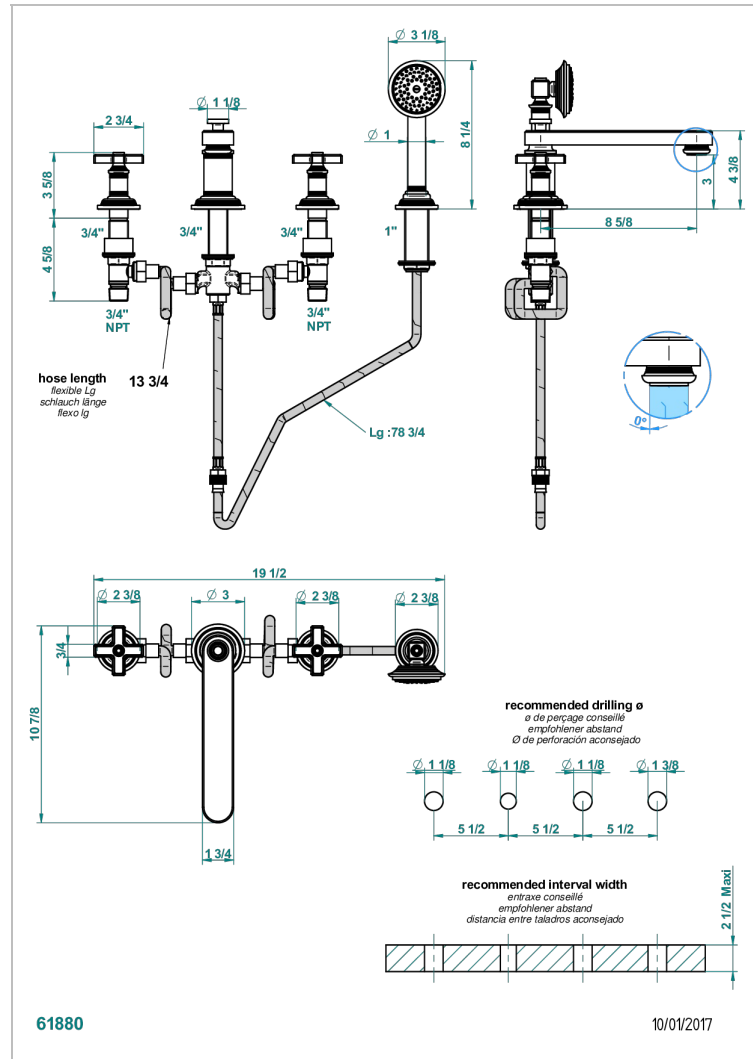

WEST COAST ONYX NOIR

U9E-112BSGGB

THG[®]
PARIS

Mélangeur bain douche 4 trous sur gorge avec bec bas super goliath à inversion

CARACTÉRISTIQUES

- ACS : 18ACCLY473

CERTIFICATIONS

FINITIONS DISPONIBLES