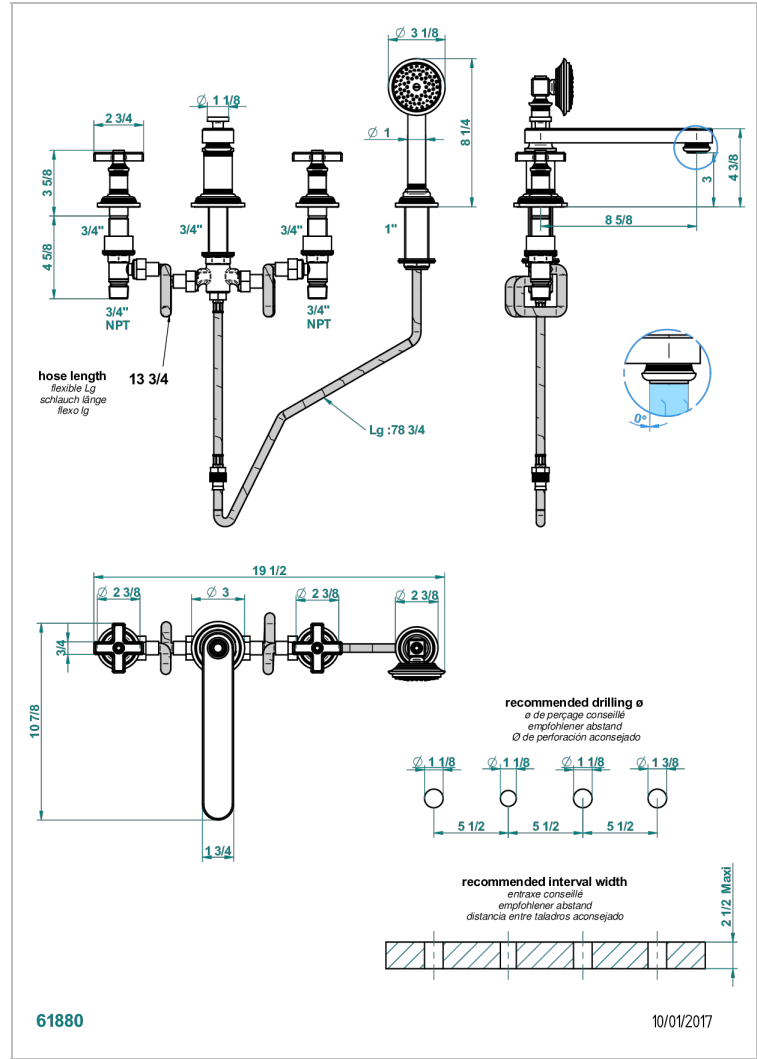

WEST COAST BLACK ONYX

U9E-112BSGGB

THG
PARIS

4-loch-wannenkombination zur standmontage mit ausziehbarer brause, niedrigem super goliath auslauf und automatischer umstellung von brause auf wannenauslauf

EIGENSCHAFTEN

- ACS : 18ACCLY473

ZERTIFIZIERUNGEN

VERFÜGBARE OBERFLÄCHEN

Altnickel - H28
Blassgold - F30
Blassgold matt unlackiert - F31
Bronze hell - D01
Chrom - A02
Chrom matt - C02

Gold - F01
Gold matt - F07
Kupfer alrot matt lackiert - H07
Mattschwarz keramik - D30
Natural smoked Brass - A13
Nickel matt - C01

Pvd umber - H66
Pvd umber matt - H67
Silbernichel - B01