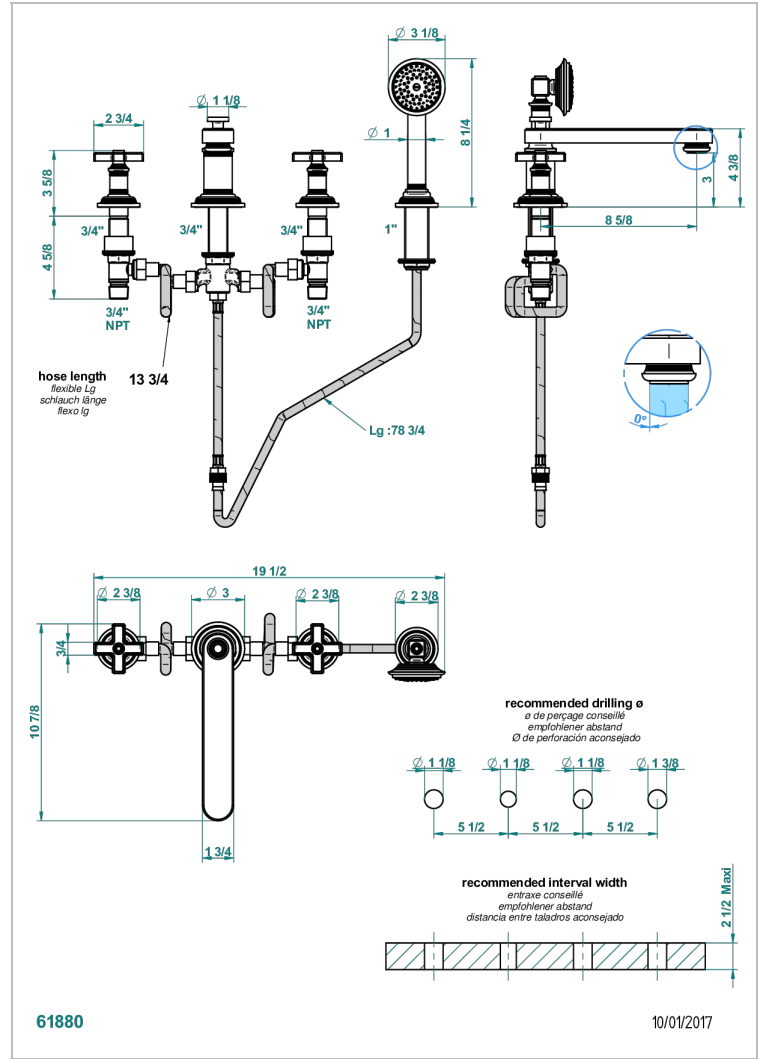

# WEST COAST BLACK ONYX

U9E-112BSGGB

台式四孔浴缸淋浴龙头，分水式超大号矮喷嘴

THG<sup>®</sup>  
PARIS

## 特色

- ACS : 18ACCLY473

PVD棕铜 - F33  
PVD金色 - H52  
PVD镍 - H55  
Umber PVD - H66  
哑光复古铜 - HO7  
哑光浅金 - F31

哑光金 - F07  
哑光铬 - C02  
哑光镍 - C01  
复古镍 - H28  
抛光金 (24K金) - F01  
抛光铬 - A02

抛光镍 - B01  
浅金 - F30  
漆面铜 - DO1