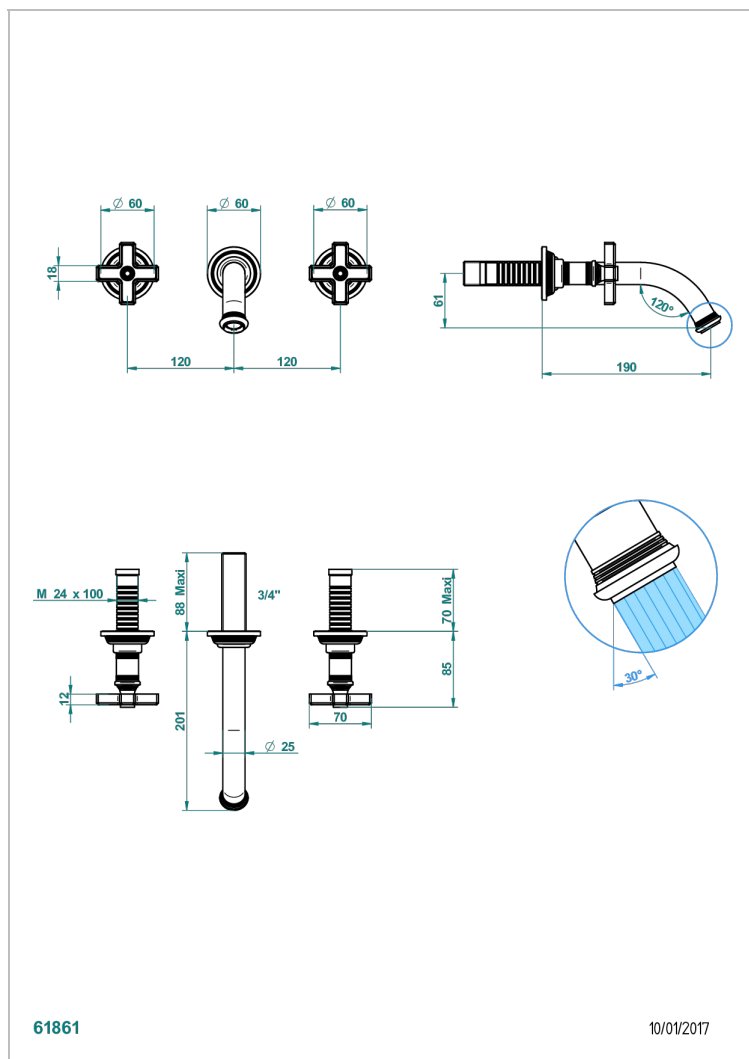

# WEST COAST С РУЧКАМИ-КРЕСТИКАМИ С ЧЕРНЫМ ОНИКСОМ

THG<sup>®</sup>  
PARIS

U9E-41GB

Внешняя часть смесителя встраиваемого в стену для ванны на три отверстия с изливом ГОЛИАФ

## ХАРАКТЕРИСТИКИ

- West coast с ручками-крестиками с чёрным ониксом
- Внешняя часть смесителя встраиваемого в стену для ванны на три отверстия с изливом ГОЛИАФ

## СВЯЗАННЫЕ ТОВАРНЫЕ ПОЗИЦИИ

- Ref. G00-40AC Встраиваемая часть смесителя настенного на три отверстия (не рукоят.)
- Ref. G00-40AM Встраиваемая часть смесителя настенного на 3 отверстия на пластине (рукоят.)