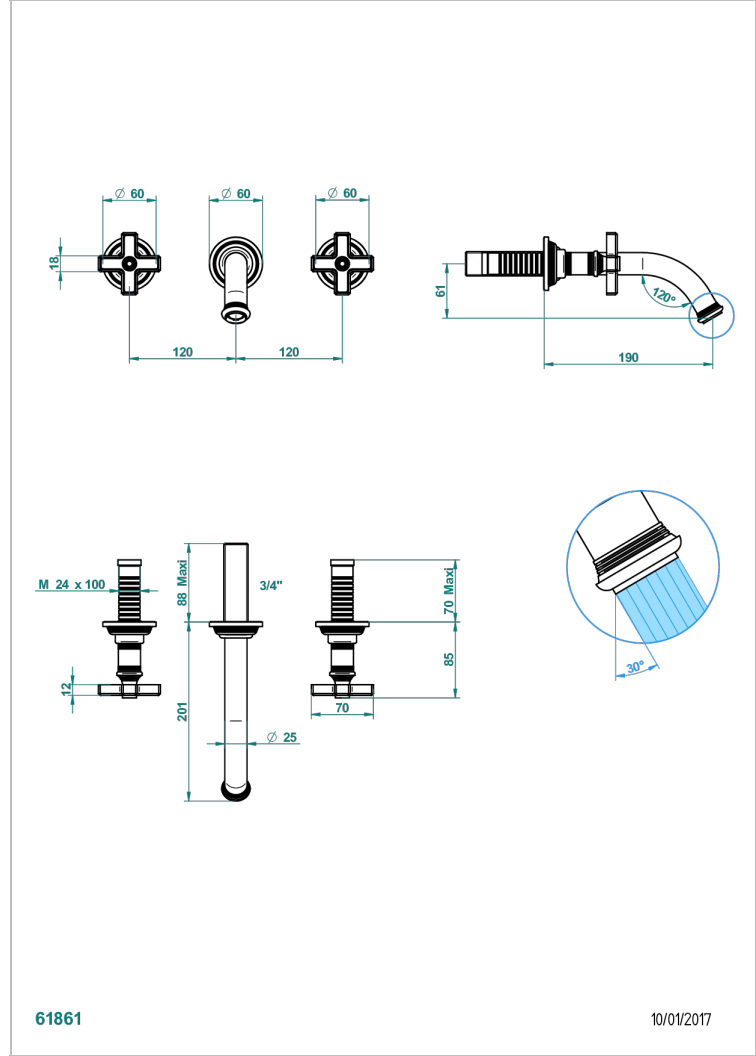

# WEST COAST ONYX NOIR

U9E-41GB

Garniture pour mélangeur de bain mural, bec goliath

THG<sup>®</sup>  
PARIS

61861

10/01/2017

## CARACTÉRISTIQUES

- West Coast Onyx noir
- Garniture pour mélangeur de bain mural, bec goliath

## PRODUITS ASSOCIÉS

- Ref. G00-40AC Partie à encastrer pour mélangeur mural - version croisillons
- Ref. G00-40AM Partie à encastrer pour mélangeur mural - version manettes