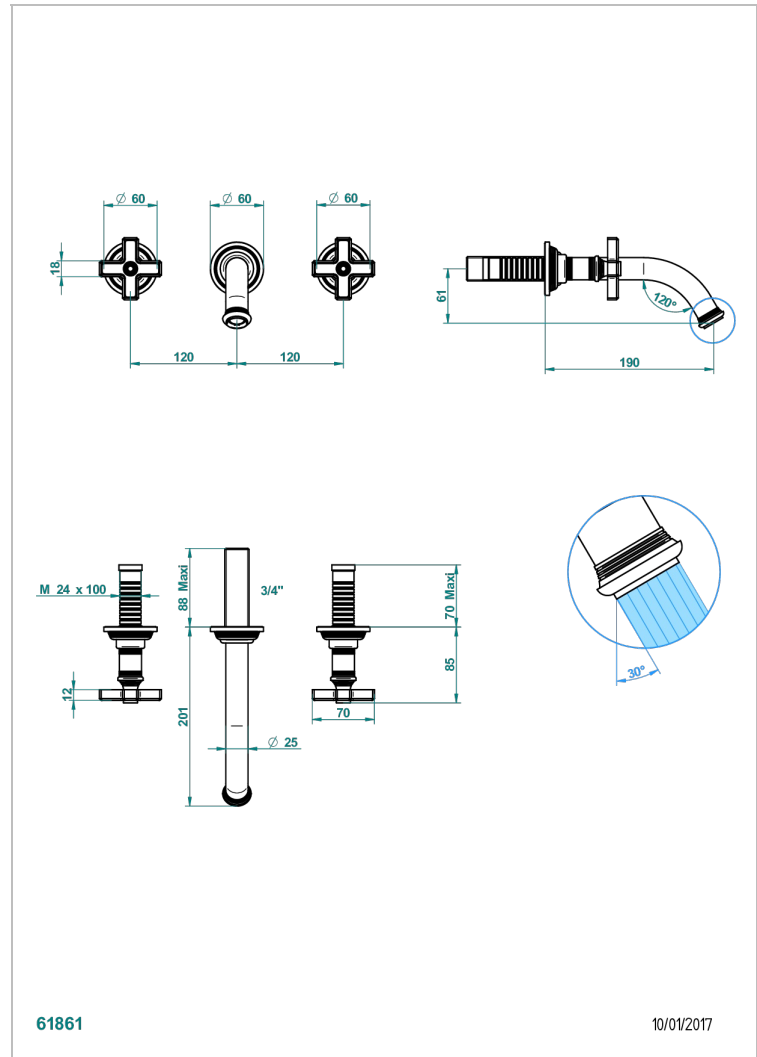

WEST COAST BLACK ONYX

U9E-41GB

Trim only for wall mounted 3-hole bath mixer

THG[®]
PARIS

EIGENSCHAFTEN

- West Coast Black Onyx
- Trim only for wall mounted 3-hole bath mixer

ÄHNLICHE PRODUKTE

- Ref. G00-40AC Up-teil für wandarmatur
- Ref. G00-40AM Up-teil für wandarmatur