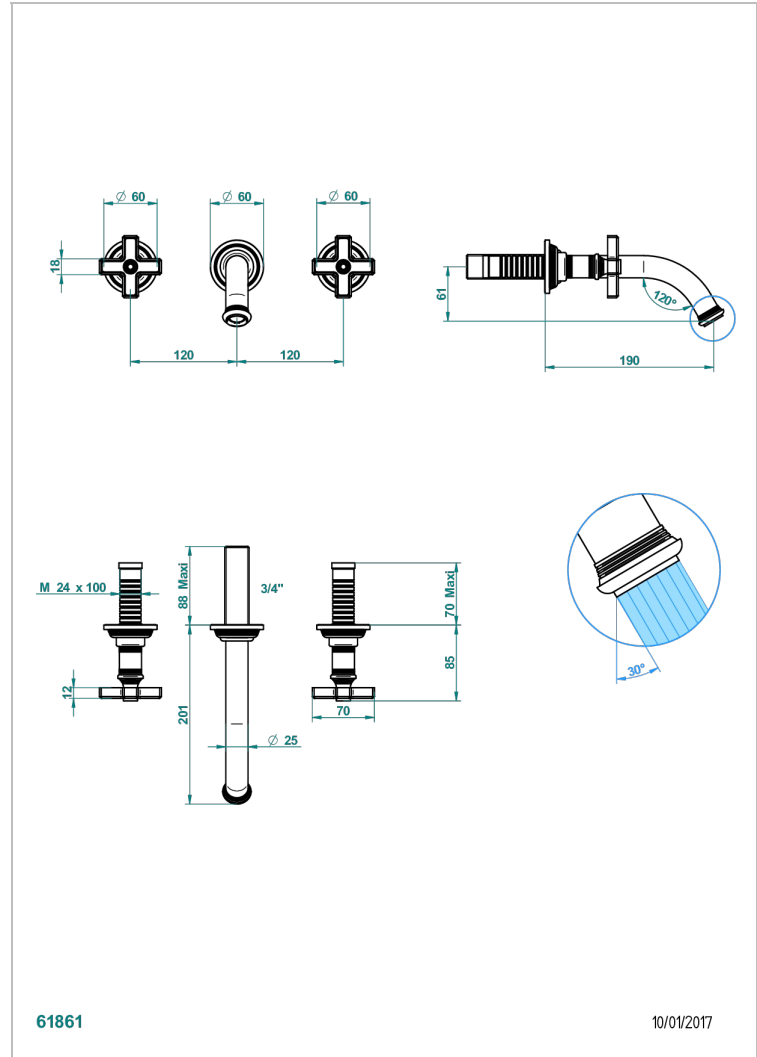

WEST COAST BLACK ONYX

U9E-41GB

入墙式台盆龙头配件，大号喷嘴

THG[®]
PARIS

特色

- West Coast Black Onyx
- 入墙式台盆龙头配件，大号喷嘴

相关的SKU

- Ref. G00-40AC 无下水器入墙式龙头嵌入部分 - 四通手柄版
- Ref. G00-40AM 无下水器入墙式龙头嵌入部分 - 单把手柄版

PVD棕铜 - F33
PVD金色 - H52
PVD镍 - H55
Umber PVD - H66
哑光复古铜 - H07
哑光浅金 - F31

哑光金 - F07
哑光铬 - C02
哑光镍 - C01
复古镍 - H28
抛光金 (24K金) - F01
抛光铬 - A02

抛光镍 - B01
浅金 - F30
漆面铜 - D01