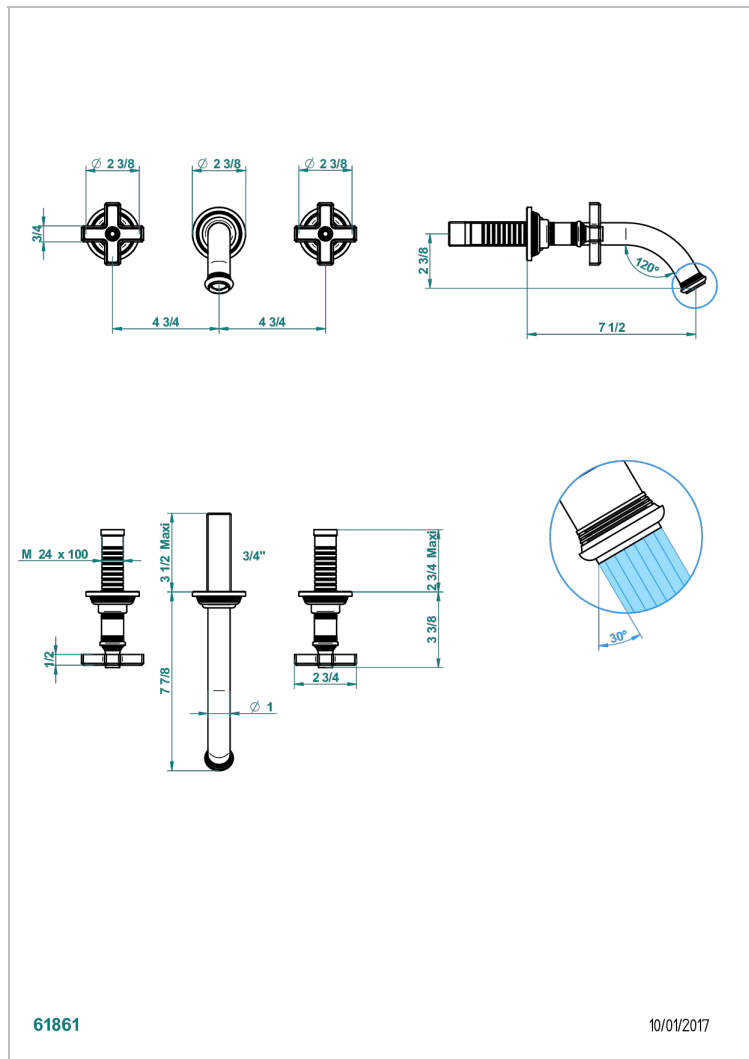

WEST COAST С РУЧКАМИ-КРЕСТИКАМИ С ЧЕРНЫМ ОНИКСОМ

THG
PARIS

U9E-41GB

Внешняя часть смесителя встраиваемого в стену для ванны на три отверстия с изливом ГОЛИАФ

ХАРАКТЕРИСТИКИ

- West coast с ручками-крестиками с чёрным ониксом
- Внешняя часть смесителя встраиваемого в стену для ванны на три отверстия с изливом ГОЛИАФ

СВЯЗАННЫЕ ТОВАРНЫЕ ПОЗИЦИИ

- Ref. G00-40AC Встраиваемая часть смесителя настенного на три отверстия (не рукоят.)
- Ref. G00-40AM Встраиваемая часть смесителя настенного на 3 отверстия на пластине (рукоят.)