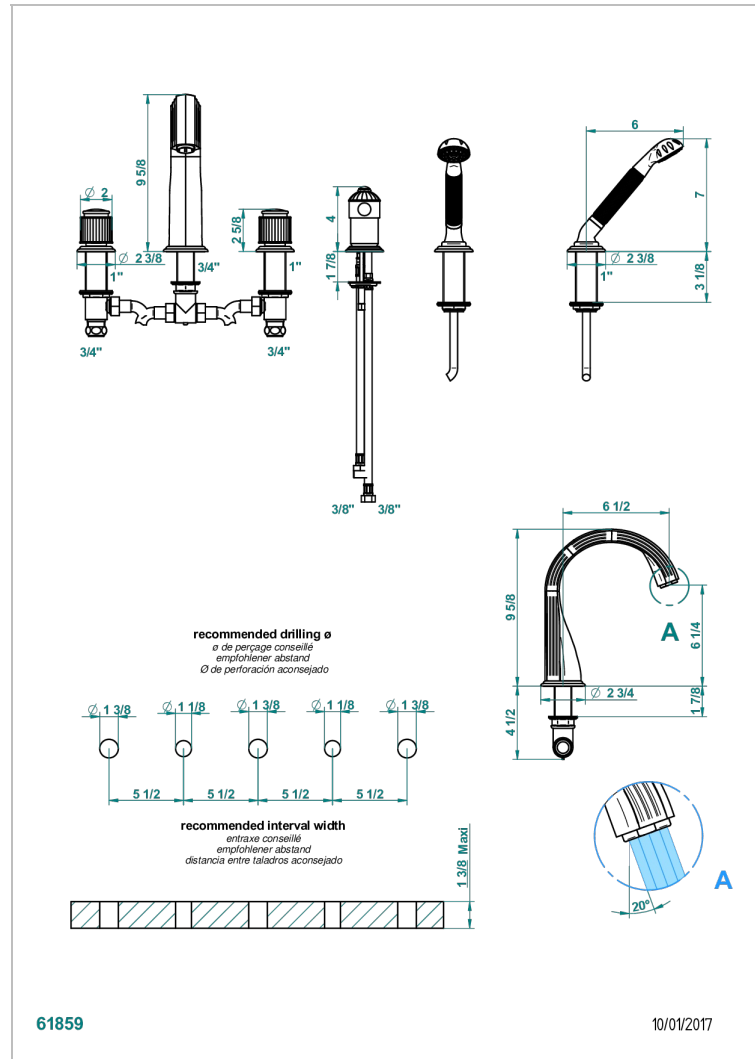

JAIPUR CRISTAL SATINE

A9B-1122SG

THG[®]
PARIS

Bain douche 5 trous avec bec super goliath, 2 côtés sur gorge 3/4", et douchette sur gorge alimentée par mitigeur

CARACTÉRISTIQUES

- Jaipur Cristal satiné
- Bain douche 5 trous avec bec super goliath, 2 côtés sur gorge 3/4", et douchette sur gorge alimentée par mitigeur

FINITIONS DISPONIBLES

Bronze clair - D01
Chromé - A02
Chromé / doré - G02
Chromé mat - CO2
Doré brillant - F01
Doré mat - F07

Nickel brillant - B01
Nickel mat - C01
Noir mat céramique - D30
Or pâle - F30
Or pâle mat - F31
Pvd blush - H62