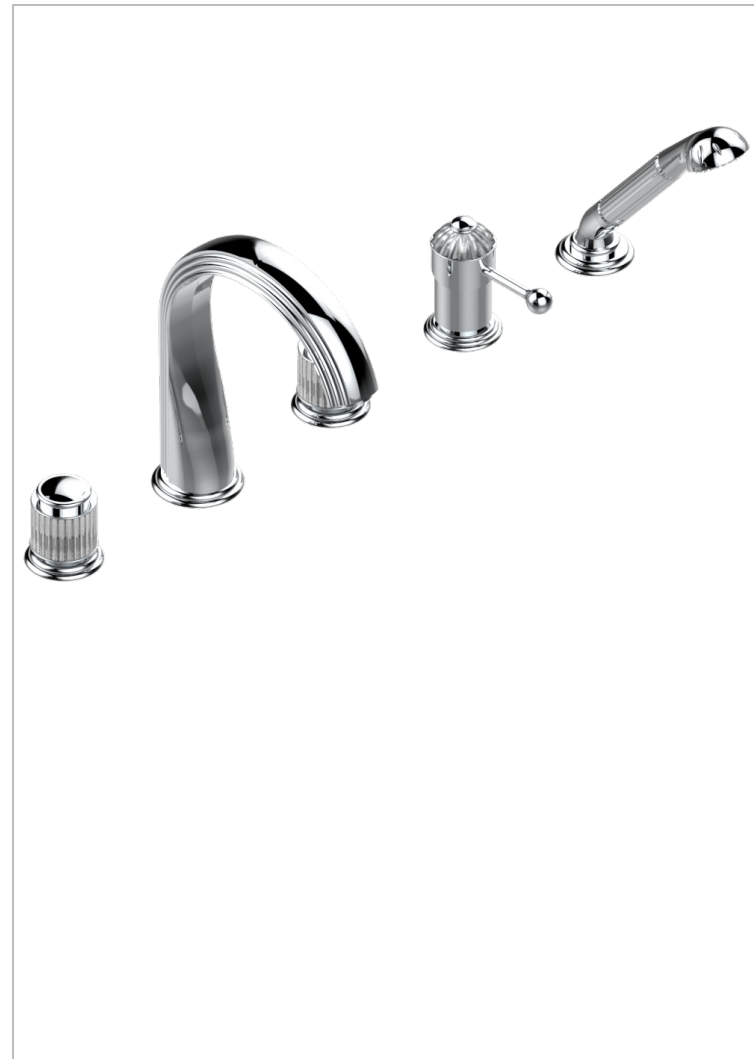

JAIPUR CRISTAL SATINE

A9B-1122SG

THG[®]
PARIS

Bain douche 5 trous avec bec super goliath, 2 côtés sur gorge 3/4", et douchette sur gorge alimentée par mitigeur

CARACTÉRISTIQUES

- Jaipur Cristal satiné
- Bain douche 5 trous avec bec super goliath, 2 côtés sur gorge 3/4", et douchette sur gorge alimentée par mitigeur

FINITIONS DISPONIBLES

Bronze clair - D01
Chromé - A02
Chromé / doré - G02
Chromé mat - CO2
Doré brillant - F01
Doré mat - F07

Nickel brillant - B01
Nickel mat - C01
Noir mat céramique - D30
Or pâle - F30
Or pâle mat - F31
Pvd blush - H62