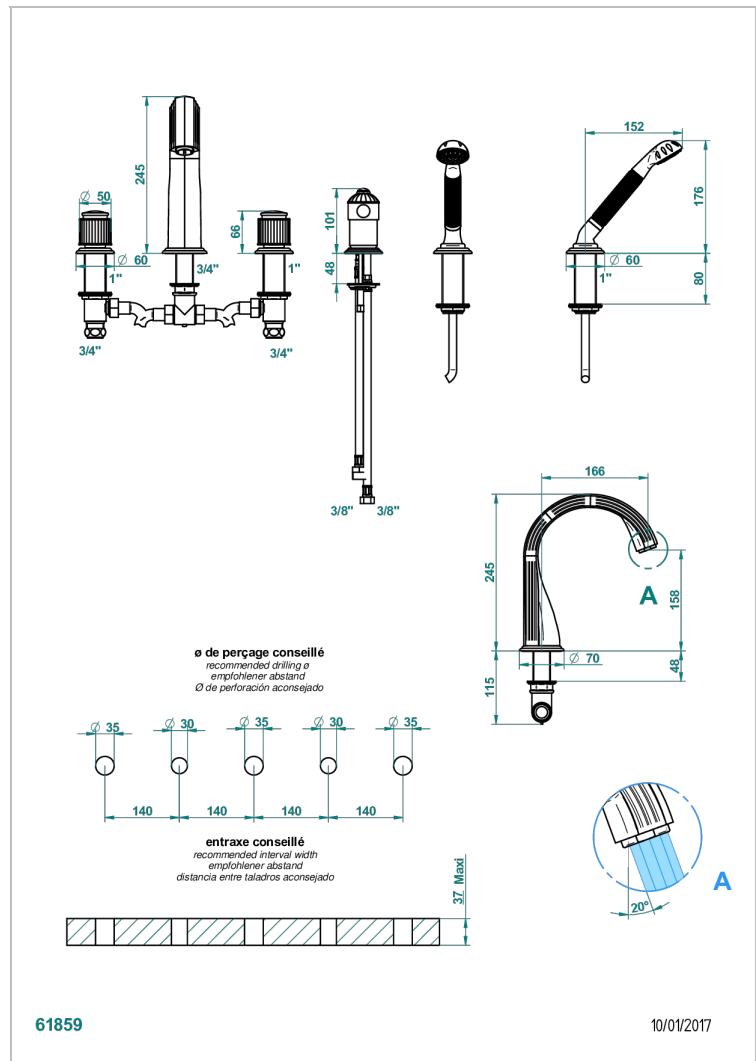

JAIPUR CRISTAL SATINADO

A9B-1122SG

Bateria baÑo/ducha para encimera con caÑo super goliath, 2 llaves de paso de 3/4", y una teleducha con un monomando de peluqueria

CARACTERÍSTICAS

- Jaipur Cristal Satinado
- Bateria baÑo/ducha para encimera con caÑo super goliath, 2 llaves de paso de 3/4", y una teleducha con un monomando de peluqueria

ACABADOS DISPONIBLES

Bronce claro - D01
Cerámica negra mate - D30
Cobre viejo mate - H07
Cromo - A02
Cromo / dorado - G02
Cromo mate - C02

Dorado - F01
Dorado mate - F07
Dorado pálido - F30
Dorado pálido mate (sin barniz) - F31
Níquel - B01
Níquel mate - C01

Níquel viejo - H28
Pvd blush - H62
Pvd blush mate - H60
Pvd color latón - H49
Pvd color latón mate - H50
Pvd color níquel - H55

Pvd color níquel mate - H56
Pvd color oro - H52
Pvd color oro mate - H53
Pvd grafito - H64
Pvd grafito mate - H65
Pvd marrón bronce - F33

Pvd marrón bronce mate - F34
Pvd umber - H66
Pvd umber mate - H67