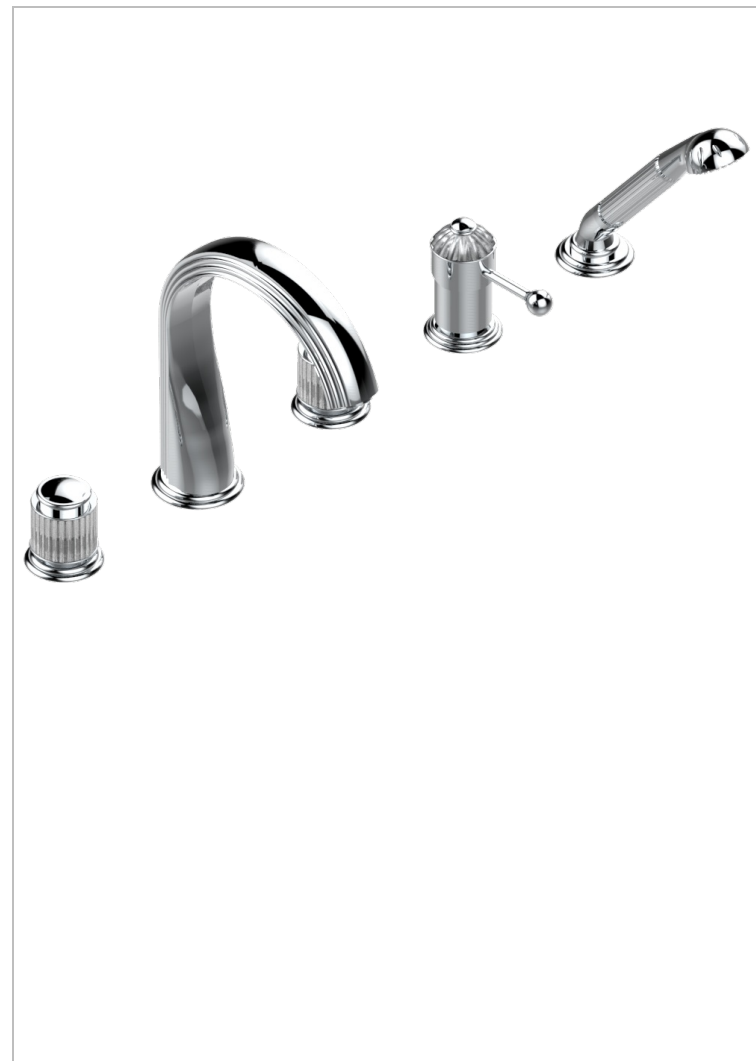

JAIPUR CRISTAL SATINADO

A9B-1122SG

Bateria baÑo/ducha para encimera con caÑo super goliath, 2 llaves de paso de 3/4", y una teleducha con un monomando de peluqueria

CARACTERÍSTICAS

- Jaipur Cristal Satinado
- Bateria baÑo/ducha para encimera con caÑo super goliath, 2 llaves de paso de 3/4", y una teleducha con un monomando de peluqueria

ACABADOS DISPONIBLES

Bronce claro - D01
Cerámica negra mate - D30
Cobre viejo mate - H07
Cromo - A02
Cromo / dorado - G02
Cromo mate - C02

Dorado - F01
Dorado mate - F07
Dorado pálido - F30
Dorado pálido mate (sin barniz) - F31
Níquel - B01
Níquel mate - C01

Níquel viejo - H28
Pvd blush - H62
Pvd blush mate - H60
Pvd color latón - H49
Pvd color latón mate - H50
Pvd color níquel - H55

Pvd color níquel mate - H56
Pvd color oro - H52
Pvd color oro mate - H53
Pvd grafito - H64
Pvd grafito mate - H65
Pvd marrón bronce - F33