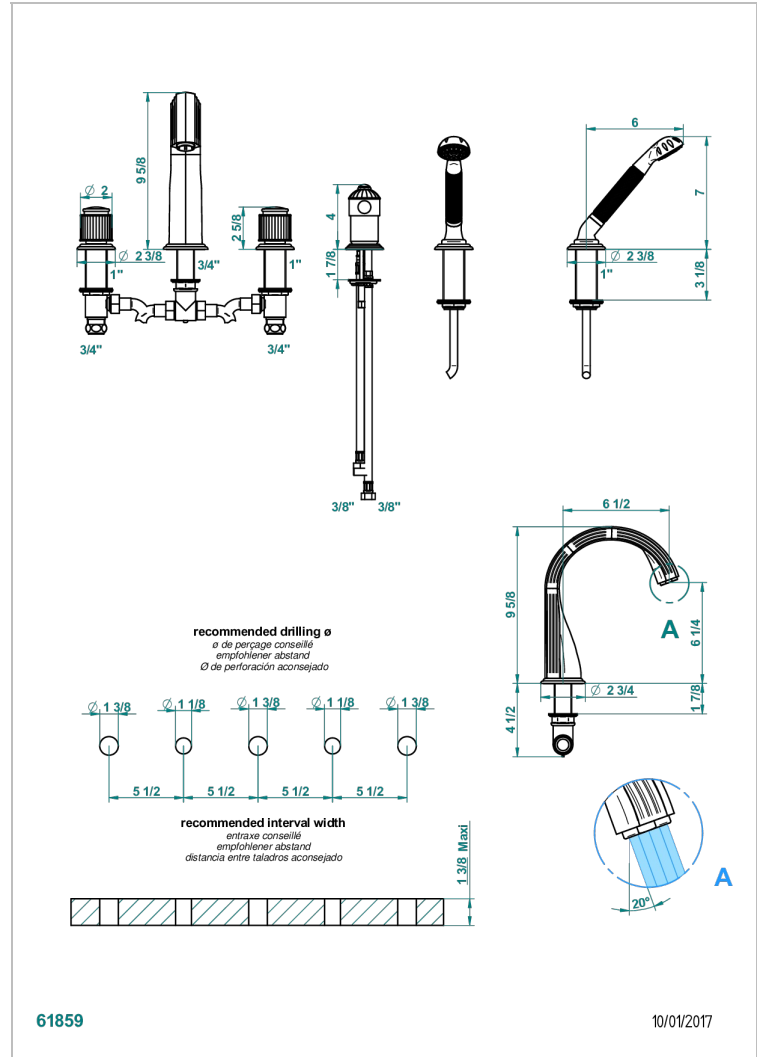

# JAIPUR CRISTAL SATINADO

A9B-1122SG

THG<sup>®</sup>  
PARIS

Bateria baño/ducha para encimera con caño super goliath, 2 llaves de paso de 3/4", y una teleducha con un monomando de peluqueria

## CARACTERÍSTICAS

- Jaipur Cristal Satinado
- Bateria baño/ducha para encimera con caño super goliath, 2 llaves de paso de 3/4", y una teleducha con un monomando de peluqueria