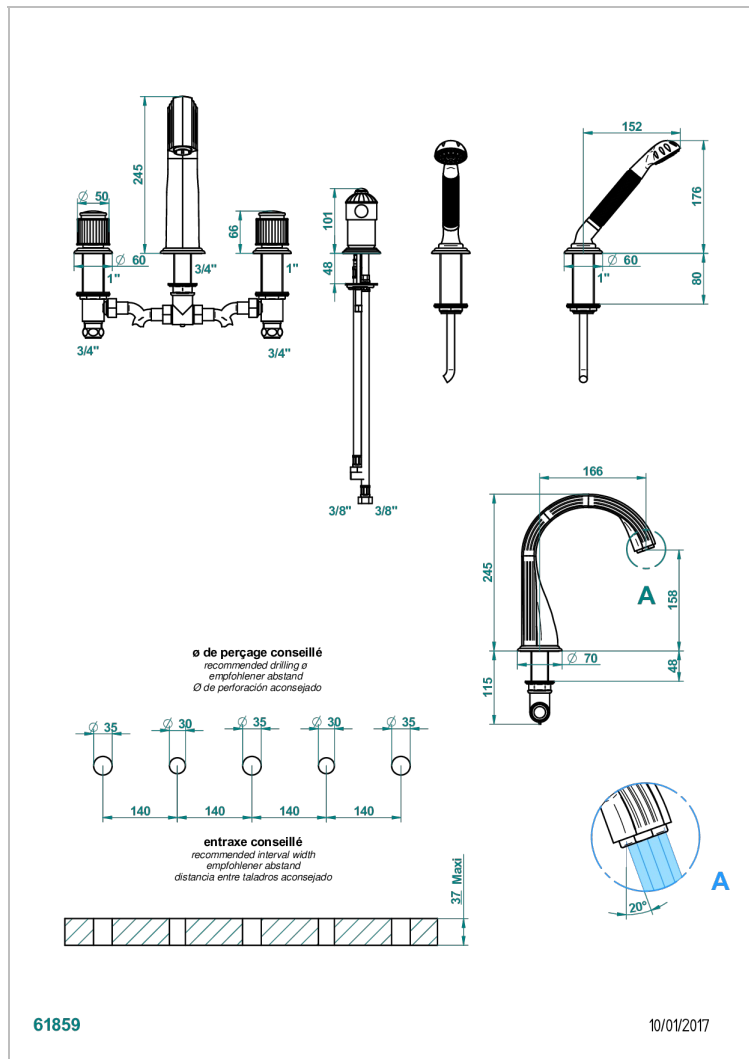

# JAIPUR С МАТОВЫМ ХРУСТАЛЕМ

A9B-1122SG

Комплект для ванны/душа на борт на 5 отверстий: кран большого размера, 2 рычага управления 3/4" и ручной душ со смесителем

## ХАРАКТЕРИСТИКИ

- Jaipur с матовым хрусталём
- Комплект для ванны/душа на борт на 5 отверстий: кран большого размера, 2 рычага управления 3/4" и ручной душ со смесителем