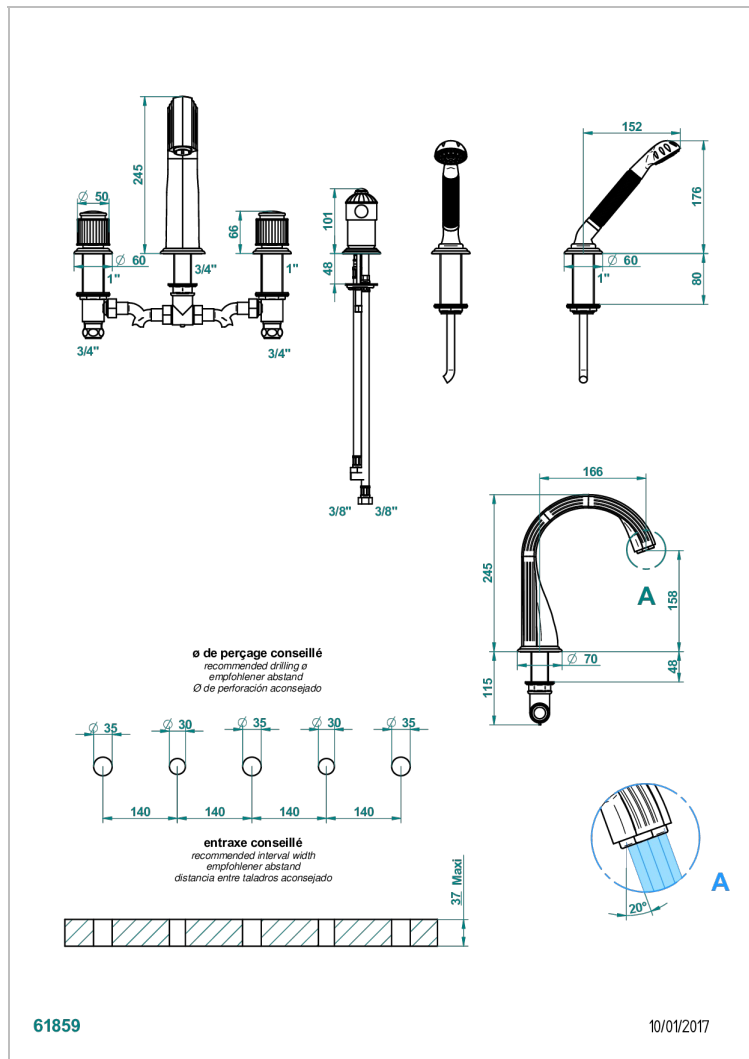

JAIPUR SATIN CRYSTAL

A9B-1122SG

台式五孔超大喷嘴浴缸淋浴龙头，两边3/4"水阀，台式温控花洒

THG[®]
PARIS

特色

- Jaipur Satin crystal
- 台式五孔超大喷嘴浴缸淋浴龙头，两边3/4"水阀，台式温控花洒

可选饰面

Black ceram - D30
 Blush PVD - H62
 Graphite PVD - H64
 Matt Umber PVD - H67
 Matt blush PVD - H60
 Matt graphite PVD - H65

PVD哑光棕铜 - F34
 PVD哑光金 - H53
 PVD哑光铜 - H50
 PVD哑光镍 - H56
 PVD抛光铜 - H49
 PVD棕铜 - F33

PVD金色 - H52
 PVD镍 - H55
 Umber PVD - H66
 哑光复古铜 - H07
 哑光浅金 - F31
 哑光金 - F07

哑光铬 - C02
 哑光镍 - C01
 复古镍 - H28
 抛光金 (24K金) - F01
 抛光铬 - A02
 抛光铬/抛光金 - G02

抛光镍 - B01
 浅金 - F30
 漆面铜 - D01