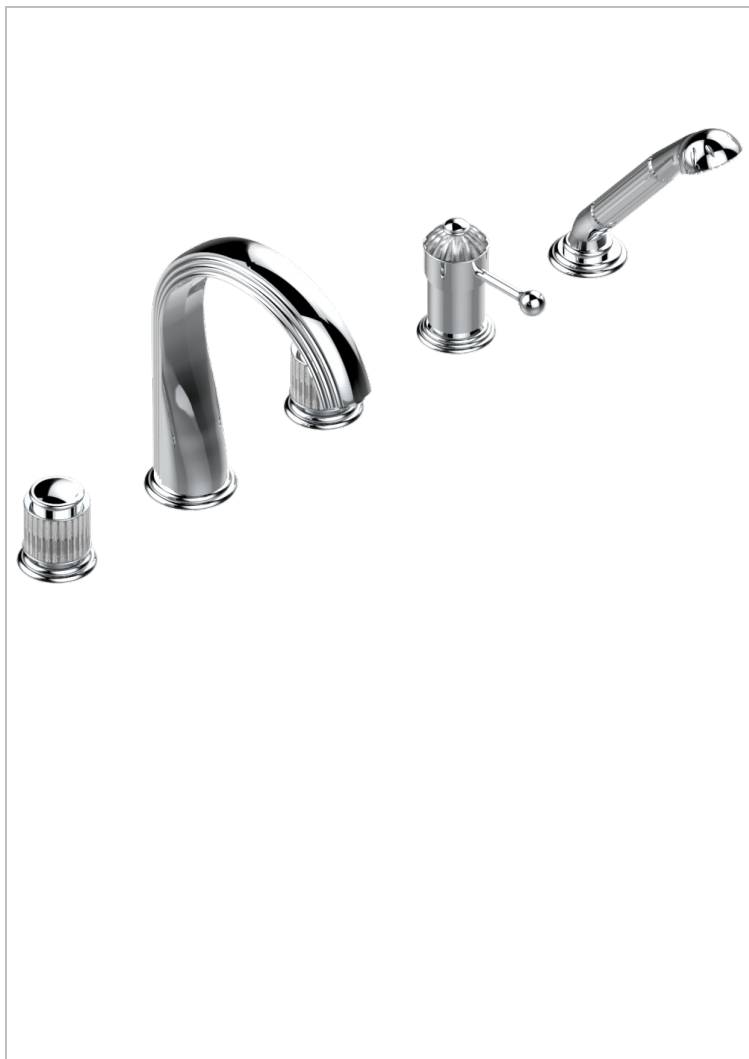

JAIPUR SATIN CRYSTAL

A9B-1122SG

台式五孔超大喷嘴浴缸淋浴龙头，两边3/4"水阀，台式温控花洒

THG[®]
PARIS

特色

- Jaipur Satin crystal
- 台式五孔超大喷嘴浴缸淋浴龙头，两边3/4"水阀，台式温控花洒

可选饰面

Black ceram - D30
 Blush PVD - H62
 Graphite PVD - H64
 Matt Umber PVD - H67
 Matt blush PVD - H60
 Matt graphite PVD - H65

PVD哑光棕铜 - F34
 PVD哑光金 - H53
 PVD哑光铜 - H50
 PVD哑光镍 - H56
 PVD抛光铜 - H49
 PVD棕铜 - F33

PVD金色 - H52
 PVD镍 - H55
 Umber PVD - H66
 哑光复古铜 - H07
 哑光浅金 - F31
 哑光金 - F07

哑光铬 - C02
 哑光镍 - C01
 复古镍 - H28
 抛光金 (24K金) - F01
 抛光铬 - A02
 抛光铬/抛光金 - G02

抛光镍 - B01
 浅金 - F30
 漆面铜 - D01