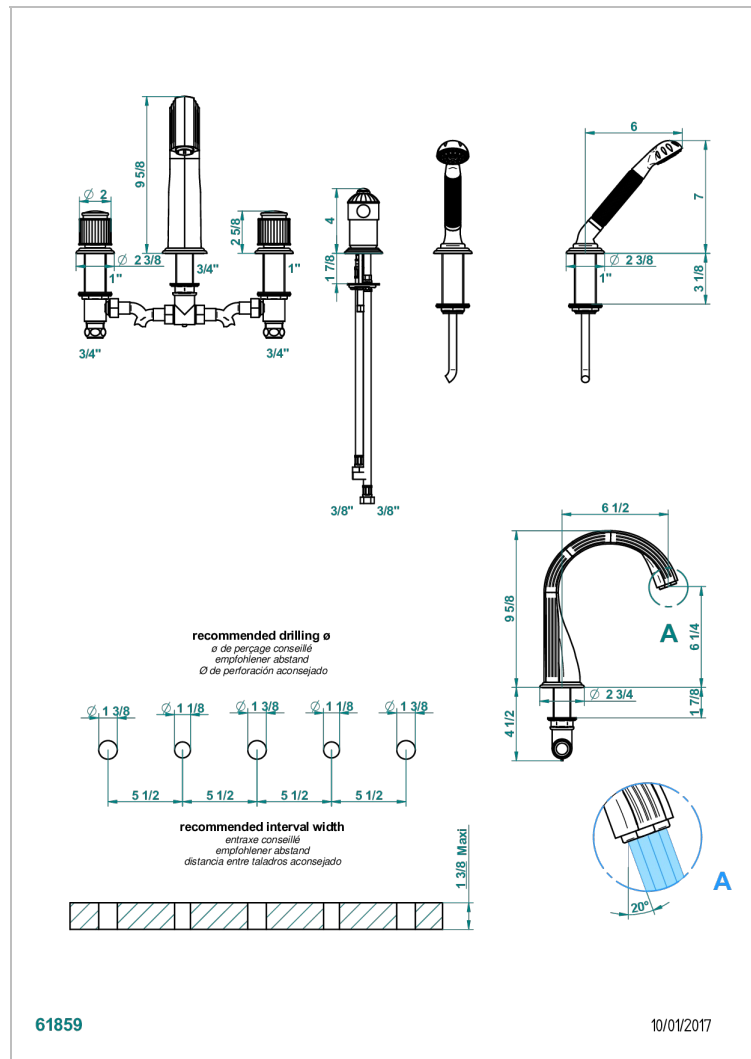

JAIPUR С МАТОВЫМ ХРУСТАЛЕМ

A9B-1122SG

Комплект для ванны/душа на борт на 5 отверстий: кран большого размера, 2 рычага управления 3/4" и ручной душ со смесителем

ХАРАКТЕРИСТИКИ

- Jaipur с матовым хрусталём
- Комплект для ванны/душа на борт на 5 отверстий: кран большого размера, 2 рычага управления 3/4" и ручной душ со смесителем