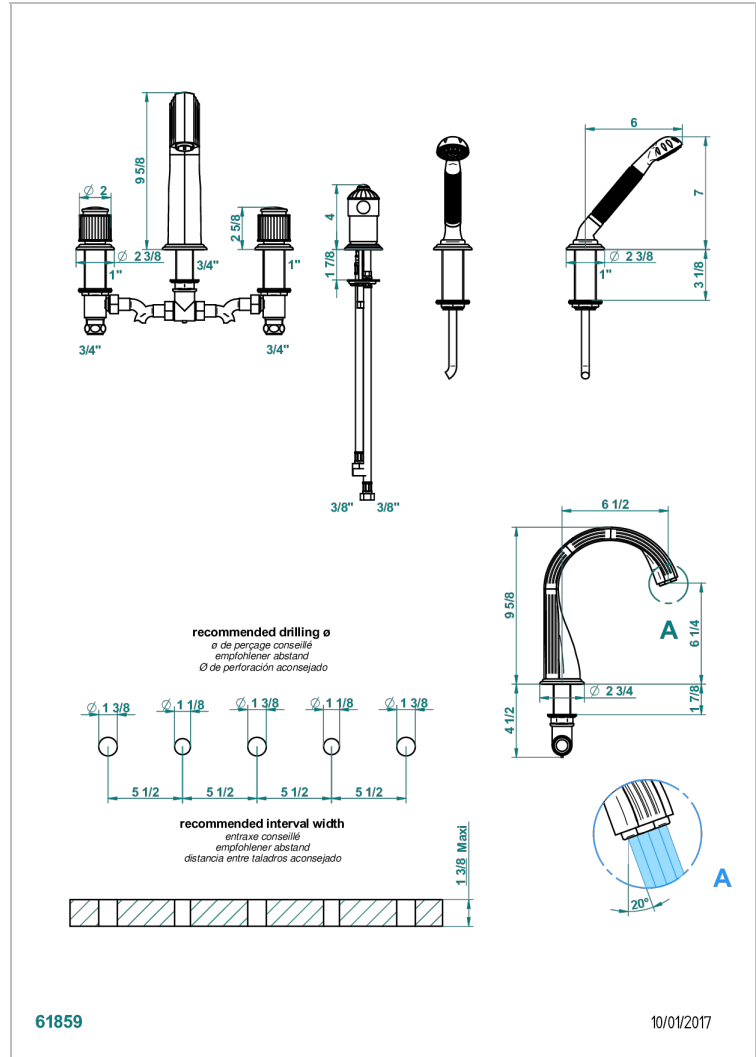

JAIPUR SATIN CRYSTAL

A9B-1122SG

台式五孔超大喷嘴浴缸淋浴龙头，两边3/4"水阀，台式温控花洒

THG[®]
PARIS

特色

- Jaipur Satin crystal
- 台式五孔超大喷嘴浴缸淋浴龙头，两边3/4"水阀，台式温控花洒

可选饰面

Black ceram - D30
 Blush PVD - H62
 Graphite PVD - H64
 Matt Umber PVD - H67
 Matt blush PVD - H60
 Matt graphite PVD - H65

PVD哑光棕铜 - F34
 PVD哑光金 - H53
 PVD哑光铜 - H50
 PVD哑光镍 - H56
 PVD抛光铜 - H49
 PVD棕铜 - F33

PVD金色 - H52
 PVD镍 - H55
 Umber PVD - H66
 哑光复古铜 - H07
 哑光浅金 - F31
 哑光金 - F07

哑光铬 - C02
 哑光镍 - C01
 复古镍 - H28
 抛光金 (24K金) - F01
 抛光铬 - A02
 抛光铬/抛光金 - G02

抛光镍 - B01
 浅金 - F30
 漆面铜 - D01