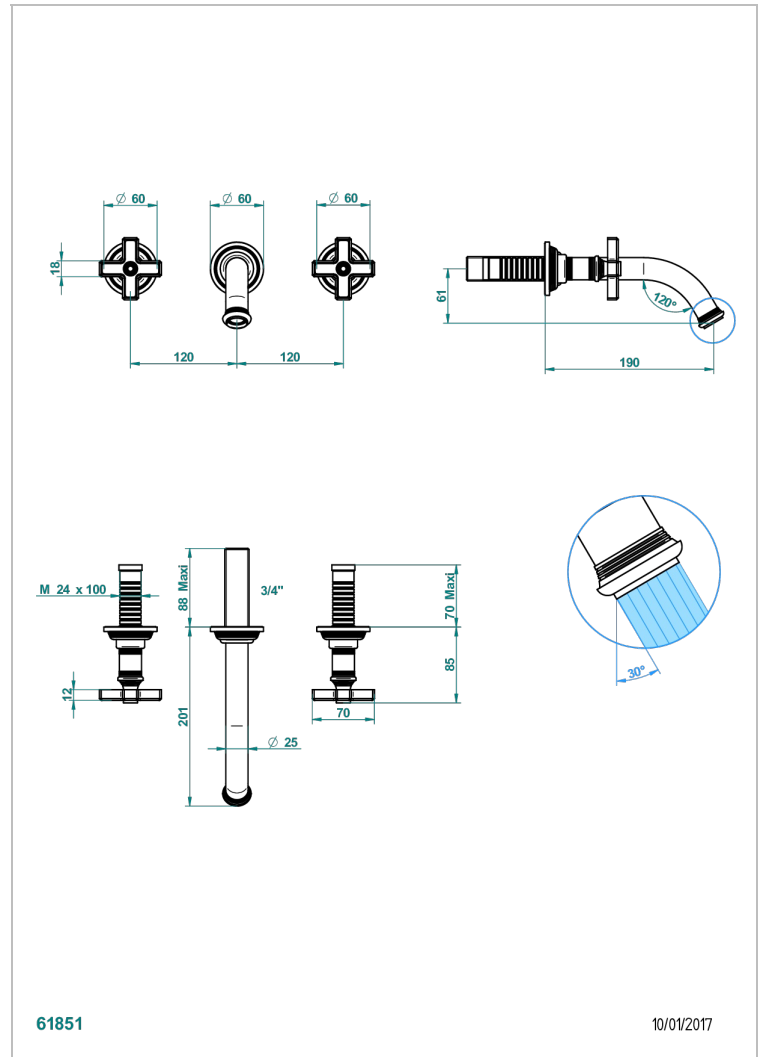

WEST COAST WHITE ONYX

U9G-40GBUS

Garniture pour mélangeur de lavabo mural - bec goliath- standard américain

THG[®]
PARIS

61851

10/01/2017

CARACTERÍSTICAS

- West Coast White Onyx
- Garniture pour mélangeur de lavabo mural - bec goliath- standard américain

PRODUCTOS RELACIONADOS

- Ref. G00-40AM/US Partie à encastrer pour mélangeur mural - version manettes- standard américain

ACABADOS DISPONIBLES

Bronce claro - D01
Cerámica negra mate - D30
Cobre viejo mate - H07
Cromo - A02
Cromo mate - C02
Dorado - F01