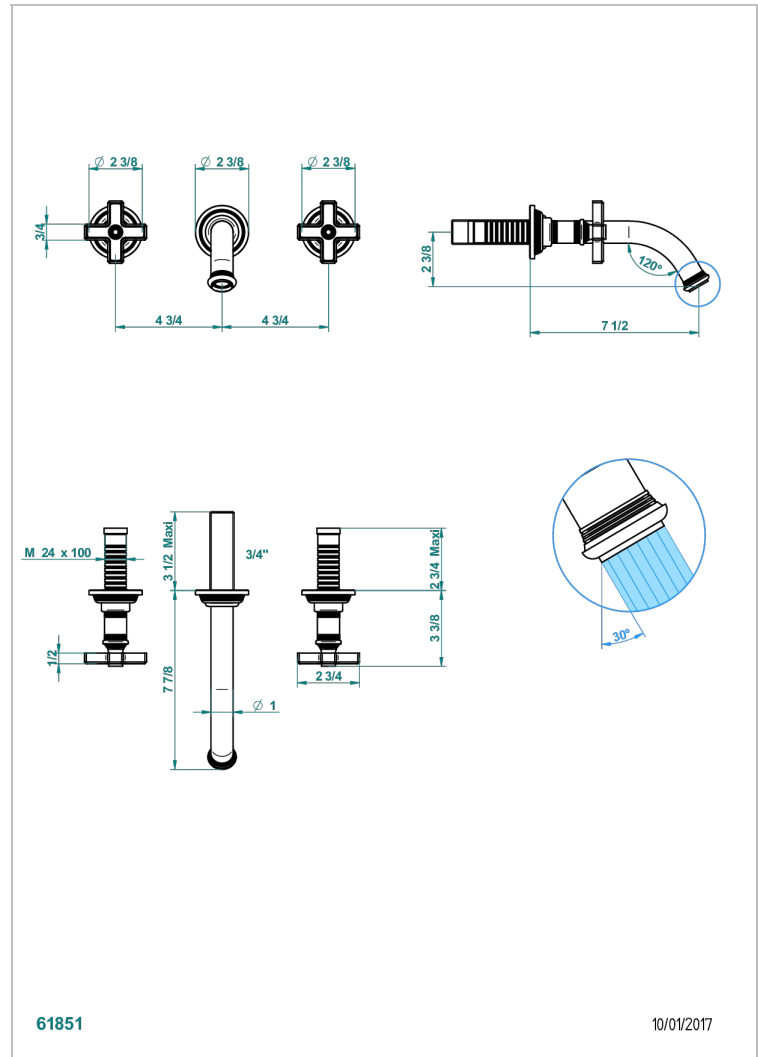

# WEST COAST ONYX BLANC

U9G-40GBUS

Garniture pour mélangeur de lavabo mural - bec goliath- standard américain

THG<sup>®</sup>  
PARIS

## CARACTÉRISTIQUES

- West Coast Onyx blanc
- Garniture pour mélangeur de lavabo mural - bec goliath- standard américain

## PRODUITS ASSOCIÉS

- Ref. G00-40AM/US Partie à encastrer pour mélangeur mural - version manettes- standard américain