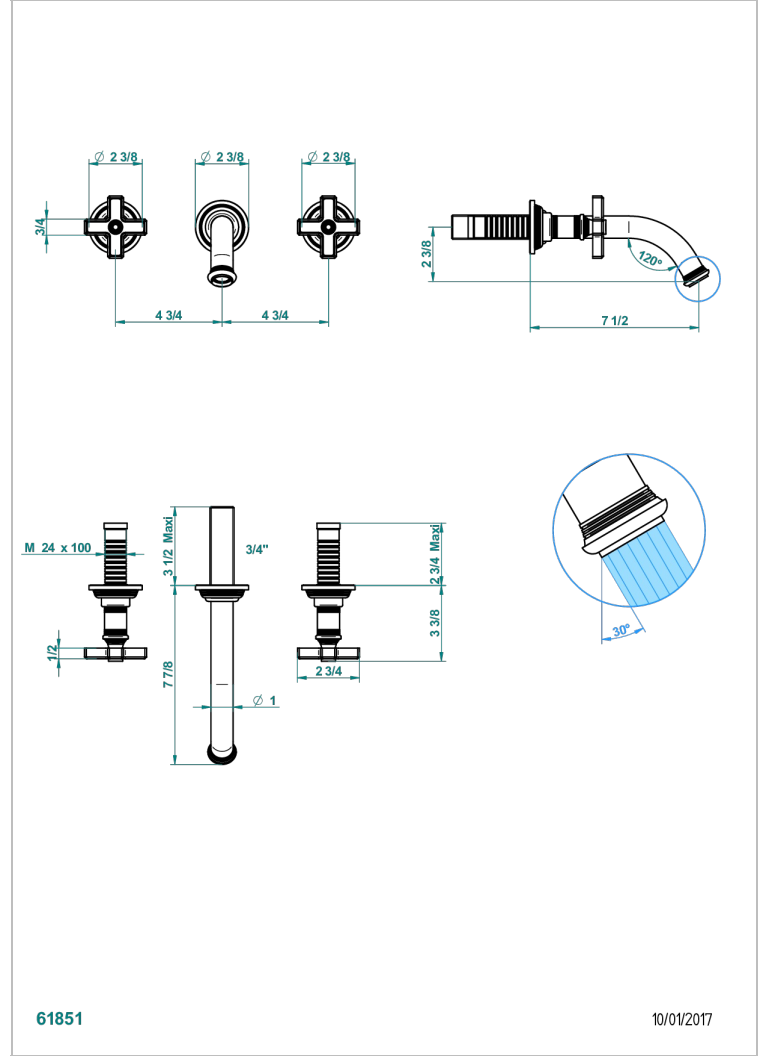

# WEST COAST WHITE ONYX

U9G-40GBUS

Garniture pour mélangeur de lavabo mural - bec goliath- standard américain

THG<sup>®</sup>  
PARIS

## CARACTERÍSTICAS

- West Coast White Onyx
- Garniture pour mélangeur de lavabo mural - bec goliath- standard américain

## PRODUCTOS RELACIONADOS

- Ref. G00-40AM/US Partie à encastrer pour mélangeur mural - version manettes- standard américain