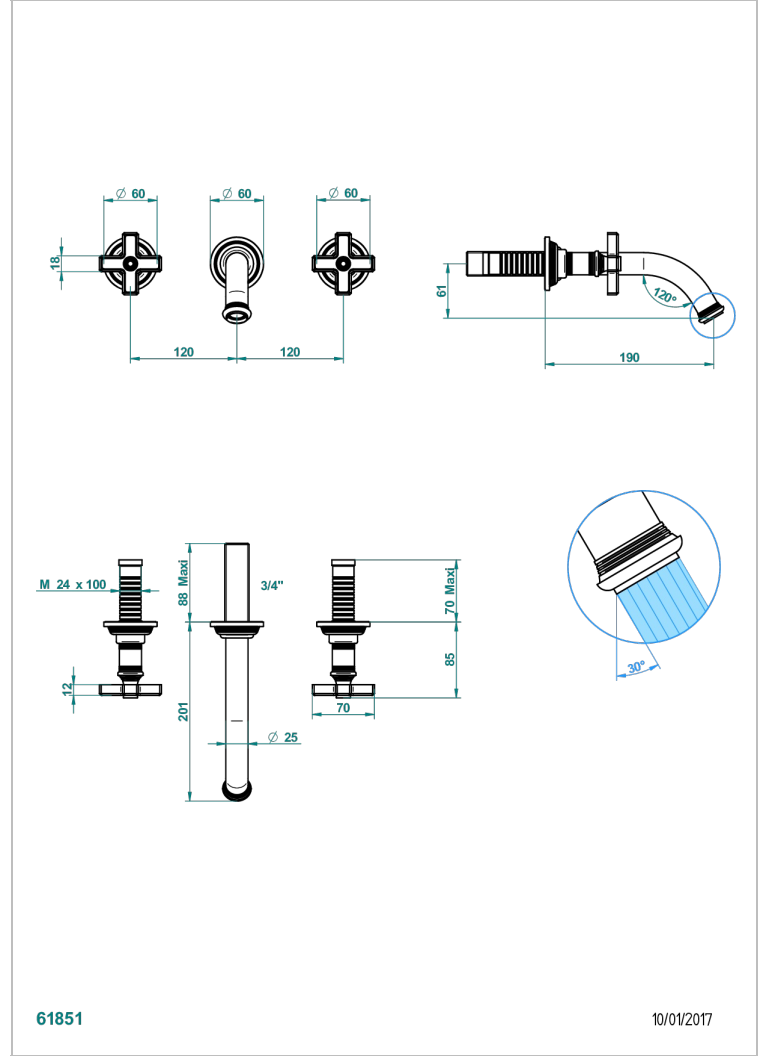

# WEST COAST ONYX BLANC

U9G-40GB

Garniture pour mélangeur de lavabo mural, bec goliath

THG<sup>®</sup>  
PARIS

## CARACTÉRISTIQUES

- West Coast Onyx blanc
- Garniture pour mélangeur de lavabo mural, bec goliath

## PRODUITS ASSOCIÉS

- Ref. G00-40AC Partie à encastrer pour mélangeur mural - version croisillons
- Ref. G00-40AM Partie à encastrer pour mélangeur mural - version manettes