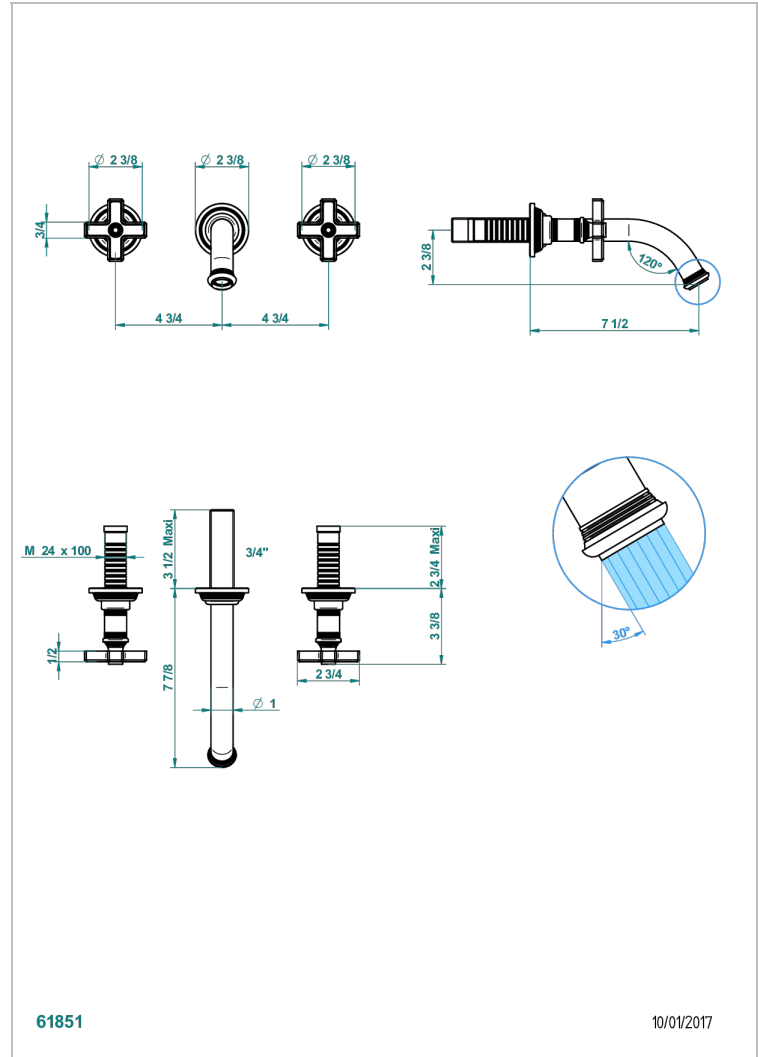

# WEST COAST ONYX BLANC

U9G-40GB

Garniture pour mélangeur de lavabo mural, bec goliath

THG<sup>®</sup>  
PARIS

## CARACTÉRISTIQUES

- West Coast Onyx blanc
- Garniture pour mélangeur de lavabo mural, bec goliath

## PRODUITS ASSOCIÉS

- Ref. G00-40AC Partie à encastrer pour mélangeur mural - version croisillons
- Ref. G00-40AM Partie à encastrer pour mélangeur mural - version manettes