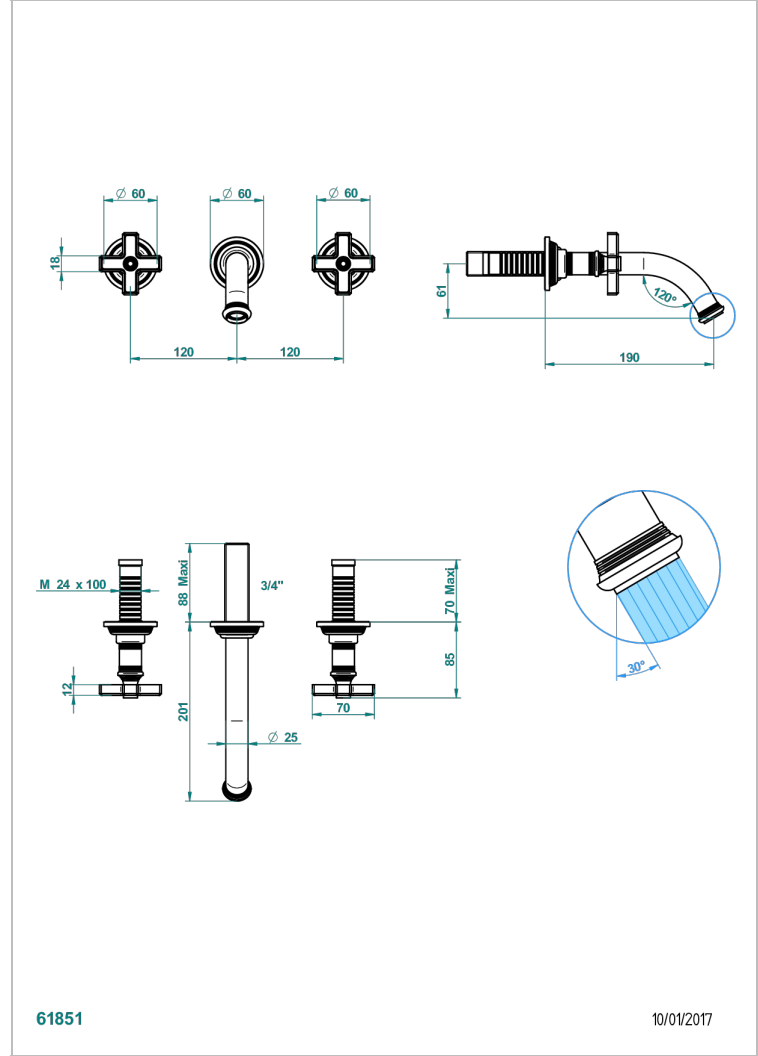

WEST COAST WHITE ONYX

U9G-40GB

Grifería para mezclador de lavabo de pared, caño goliat

THG®
PARIS

61851

10/01/2017

CARACTERÍSTICAS

- West Coast White Onyx
- Grifería para mezclador de lavabo de pared, caño goliat

PRODUCTOS RELACIONADOS

- Ref. G00-40AC Rough parts for wall mounted 3 hole mixer, cross handle version
- Ref. G00-40AM Rough parts for wall mounted 3 hole mixer, lever handle version

ACABADOS DISPONIBLES

Bronce claro - D01
Cerámica negra mate - D30
Cobre viejo mate - H07
Cromo - A02
Cromo mate - C02
Dorado - F01

Dorado mate - F07
Dorado pálido - F30
Dorado pálido mate (sin barniz) - F31
Natural smoked Brass - A13
Níquel - B01
Níquel mate - C01

Níquel viejo - H28
Pvd blush - H62
Pvd blush mate - H60
Pvd color latón - H49
Pvd color latón mate - H50
Pvd color níquel - H55

Pvd color níquel mate - H56
Pvd color oro - H52
Pvd color oro mate - H53
Pvd grafito - H64
Pvd grafito mate - H65
Pvd marrón bronce - F33

Pvd marrón bronce mate - F34
Pvd umber - H66
Pvd umber mate - H67