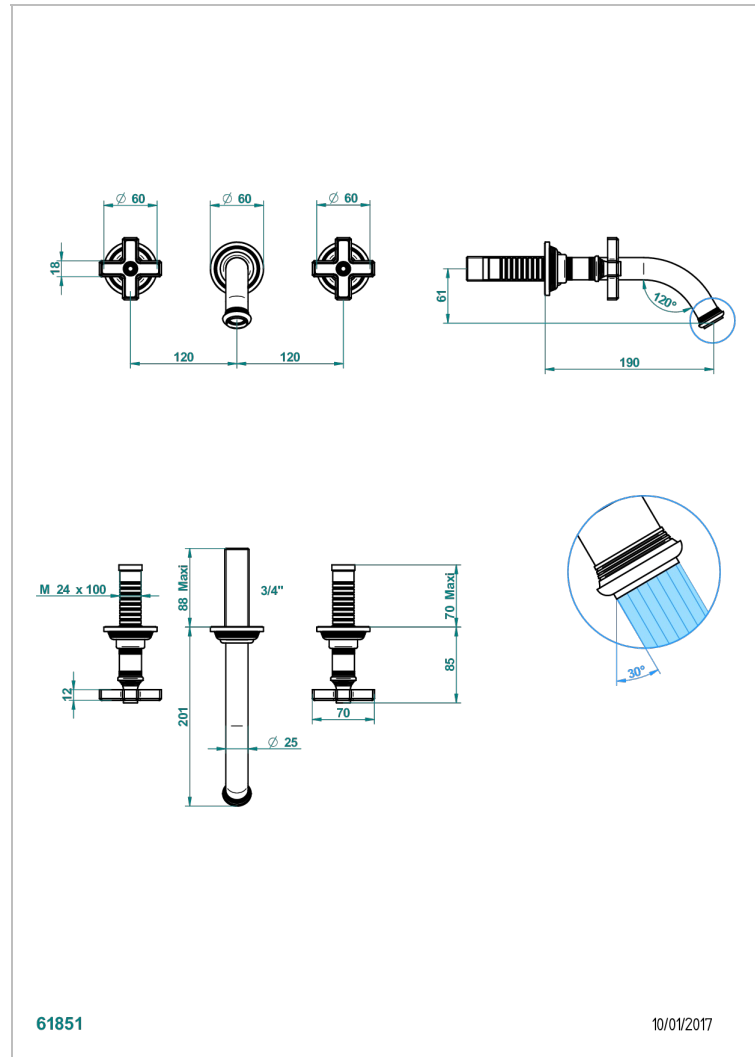

WEST COAST WHITE ONYX

U9G-40GB

Garnitur für Waschtischbatterie zur Wandmontage, Goliath Auslauf

THG[®]
PARIS

EIGENSCHAFTEN

- West Coast White Onyx
- Garnitur für Waschtischbatterie zur Wandmontage, Goliath Auslauf

ÄHNLICHE PRODUKTE

- Ref. G00-40AC Up-teil für wandarmatur
- Ref. G00-40AM Up-teil für wandarmatur

VERFÜGBARE OBERFLÄCHEN

Altnickel - H28
Blassgold - F30
Blassgold matt unlackiert - F31
Bronze hell - D01
Chrom - A02
Chrom matt - C02