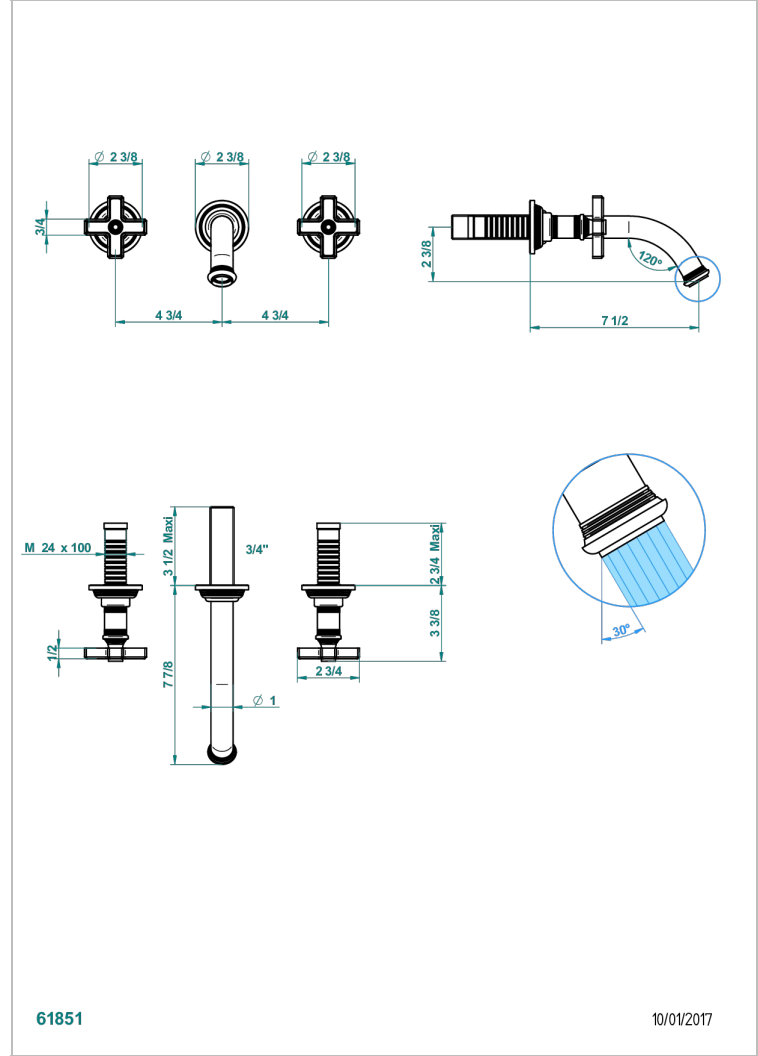

WEST COAST WHITE ONYX

U9G-40GB

Grifería para mezclador de lavabo de pared, caño goliat

THG[®]
PARIS

CARACTERÍSTICAS

- West Coast White Onyx
- Grifería para mezclador de lavabo de pared, caño goliat

PRODUCTOS RELACIONADOS

- Ref. G00-40AC Rough parts for wall mounted 3 hole mixer, cross handle version
- Ref. G00-40AM Rough parts for wall mounted 3 hole mixer, lever handle version

ACABADOS DISPONIBLES

Bronce claro - D01
Cerámica negra mate - D30
Cobre viejo mate - H07
Cromo - A02
Cromo mate - C02
Dorado - F01