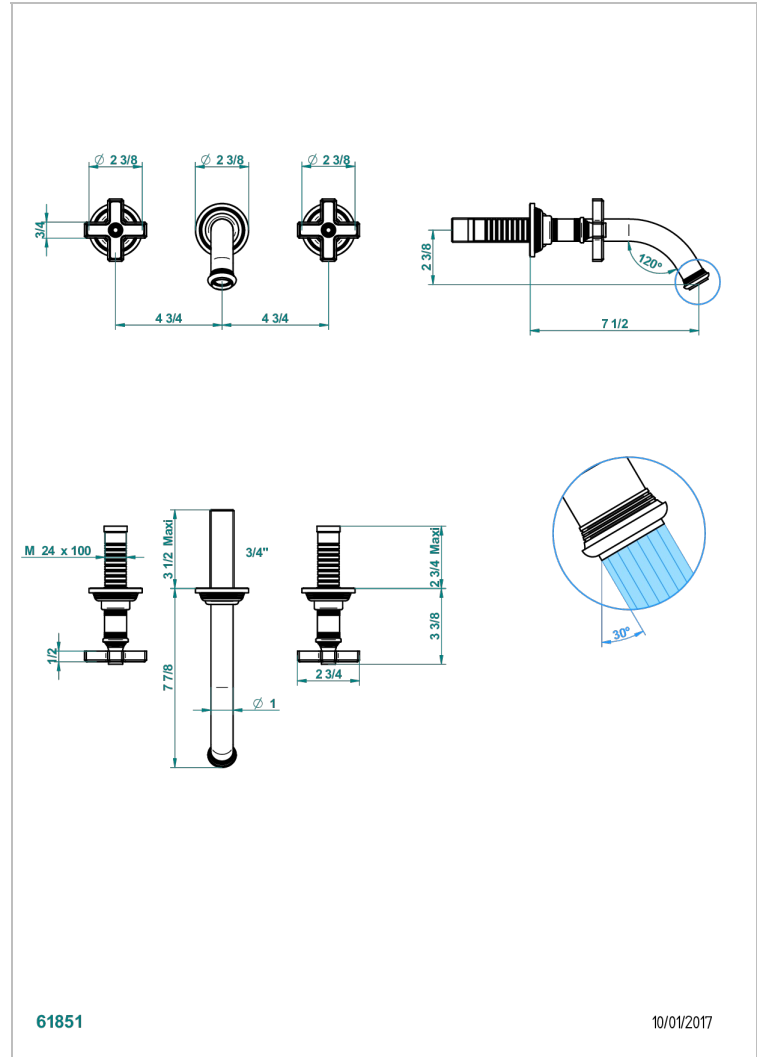

WEST COAST WHITE ONYX

U9G-40GB

Garnitur für Waschtischbatterie zur Wandmontage, Goliath Auslauf

THG[®]
PARIS

EIGENSCHAFTEN

- West Coast White Onyx
- Garnitur für Waschtischbatterie zur Wandmontage, Goliath Auslauf

ÄHNLICHE PRODUKTE

- Ref. G00-40AC Up-teil für wandarmatur
- Ref. G00-40AM Up-teil für wandarmatur

VERFÜGBARE OBERFLÄCHEN

Altnickel - H28
Blassgold - F30
Blassgold matt unlackiert - F31
Bronze hell - D01
Chrom - A02
Chrom matt - C02