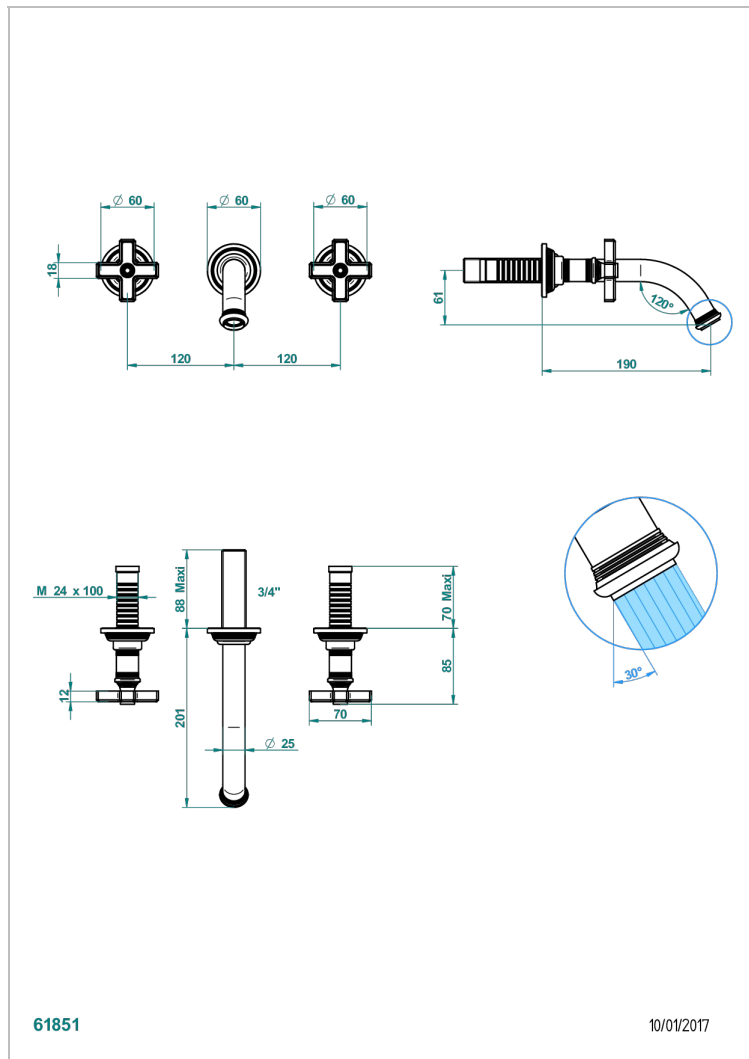

WEST COAST С РУЧКАМИ-КРЕСТИКАМИ С БЕЛЫМ ОНИКСОМ

THG[®]
PARIS

U9G-40GB

Внешняя часть смесителя встраиваемого в стену для раковины на три отверстия с изливом ГОЛИАФ

ХАРАКТЕРИСТИКИ

- West coast с ручками-крестиками с белым ониксом
- Внешняя часть смесителя встраиваемого в стену для раковины на три отверстия с изливом ГОЛИАФ

СВЯЗАННЫЕ ТОВАРНЫЕ ПОЗИЦИИ

- Ref. G00-40AC Встраиваемая часть смесителя настенного на три отверстия (не рукоят.)
- Ref. G00-40AM Встраиваемая часть смесителя настенного на 3 отверстия на пластине (рукоят.)