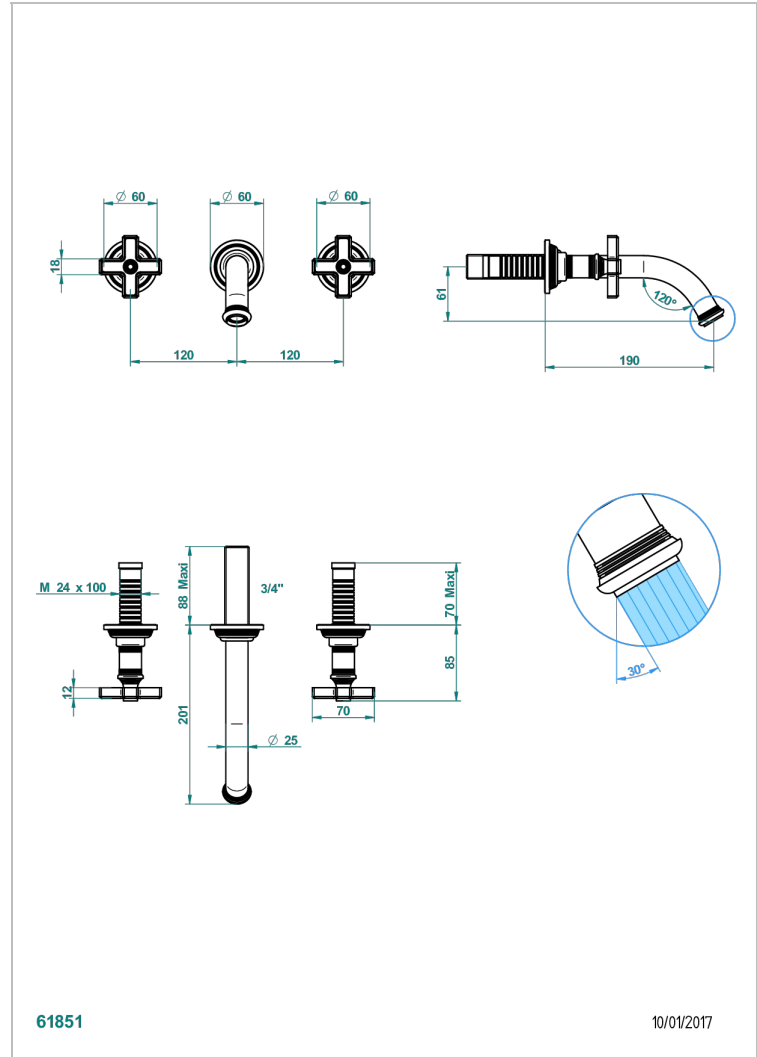

WEST COAST WHITE ONYX

U9G-40GB

Garnitur für Waschtischbatterie zur Wandmontage, Goliath Auslauf

THG[®]
PARIS

EIGENSCHAFTEN

- West Coast White Onyx
- Garnitur für Waschtischbatterie zur Wandmontage, Goliath Auslauf

ÄHNLICHE PRODUKTE

- Ref. G00-40AC Up-teil für wandarmatur
- Ref. G00-40AM Up-teil für wandarmatur

VERFÜGBARE OBERFLÄCHEN

Altnickel - H28
Blassgold - F30
Blassgold matt unlackiert - F31
Bronze hell - D01
Chrom - A02
Chrom matt - C02