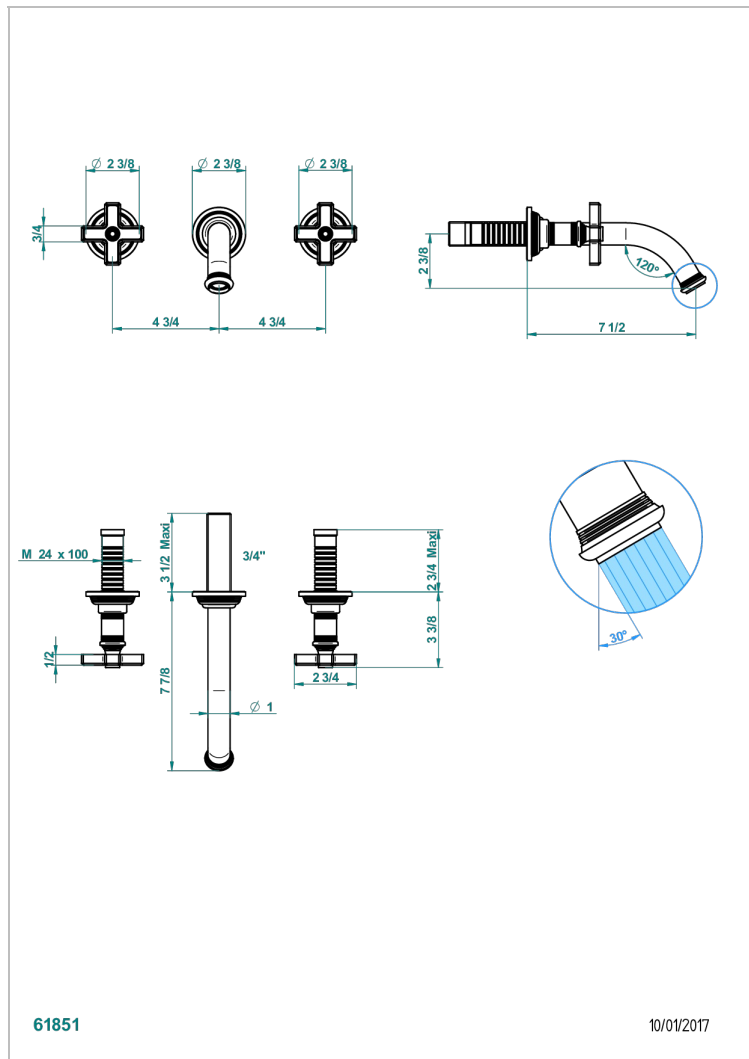

# WEST COAST С РУЧКАМИ-КРЕСТИКАМИ С БЕЛЫМ ОНИКСОМ

THG<sup>®</sup>  
PARIS

U9G-40GB

Внешняя часть смесителя встраиваемого в стену для раковины на три отверстия с изливом ГОЛИАФ

61851

10/01/2017

## ХАРАКТЕРИСТИКИ

- West coast с ручками-крестиками с белым ониксом
- Внешняя часть смесителя встраиваемого в стену для раковины на три отверстия с изливом ГОЛИАФ

## СВЯЗАННЫЕ ТОВАРНЫЕ ПОЗИЦИИ

- Ref. G00-40AC Встраиваемая часть смесителя настенного на три отверстия (не рукоят.)
- Ref. G00-40AM Встраиваемая часть смесителя настенного на 3 отверстия на пластине (рукоят.)