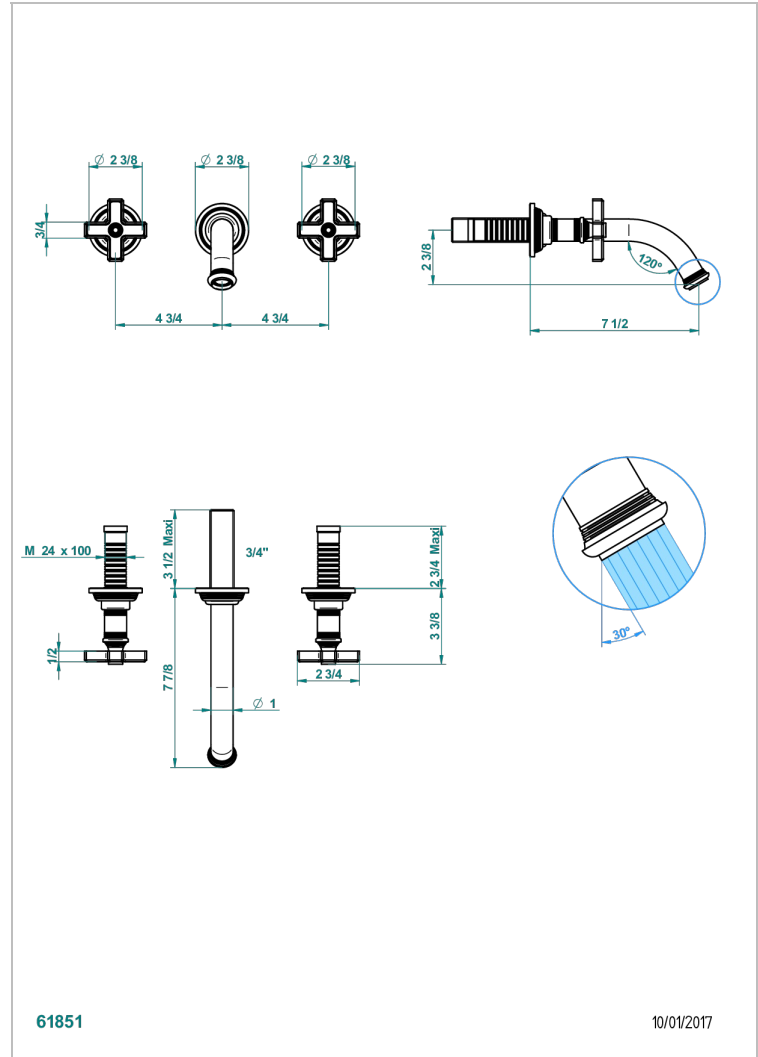

WEST COAST ONYX BLANC

U9G-40GB

Garniture pour mélangeur de lavabo mural, bec goliath

THG[®]
PARIS

CARACTÉRISTIQUES

- West Coast Onyx blanc
- Garniture pour mélangeur de lavabo mural, bec goliath

PRODUITS ASSOCIÉS

- Ref. G00-40AC Partie à encastrer pour mélangeur mural - version croisillons
- Ref. G00-40AM Partie à encastrer pour mélangeur mural - version manettes

FINITIONS DISPONIBLES

Bronze clair - D01
Chromé - A02
Chromé mat - C02
Doré brillant - F01
Doré mat - F07
Laiton fumé naturel - A13

Nickel brillant - B01
Nickel mat - C01
Noir mat céramique - D30
Or pâle - F30
Or pâle mat - F31
Pvd blush - H62

Pvd blush mat - H60
Pvd couleur bronze brown - F33
Pvd couleur bronze brown - mat - F34
Pvd couleur doré - H52
Pvd couleur doré mat - H53
Pvd couleur laiton - H49