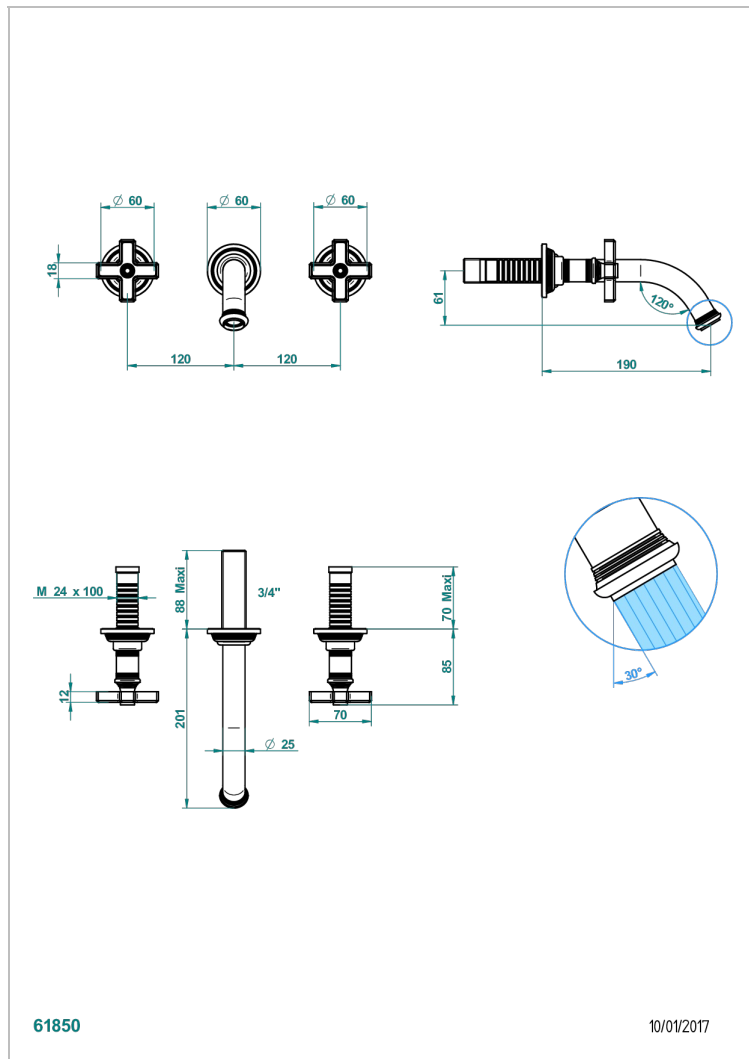

WEST COAST ONYX NOIR

U9E-40GBUS

Garniture pour mélangeur de lavabo mural - bec goliath- standard américain

THG[®]
PARIS

61850

10/01/2017

CARACTÉRISTIQUES

- West Coast Onyx noir
- Garniture pour mélangeur de lavabo mural - bec goliath- standard américain

PRODUITS ASSOCIÉS

- Ref. G00-40AM/US Partie à encastrer pour mélangeur mural - version manettes- standard américain

FINITIONS DISPONIBLES

Bronze clair - D01
Chromé - A02
Chromé mat - C02
Doré brillant - F01
Doré mat - F07
Laiton fumé naturel - A13