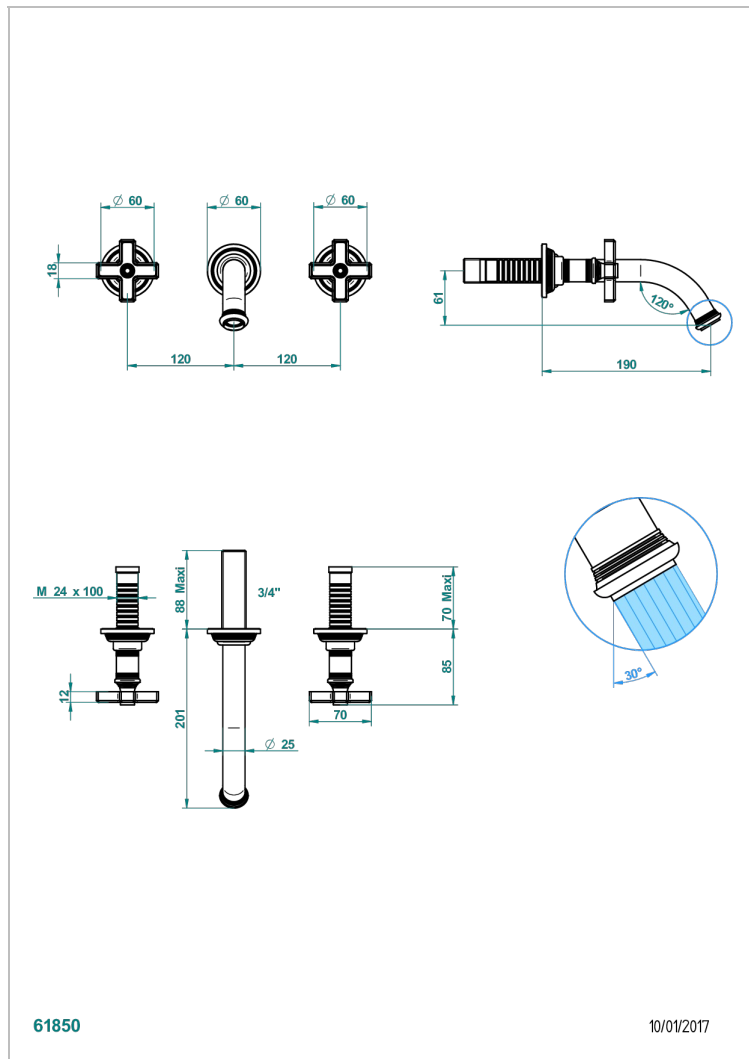

WEST COAST BLACK ONYX

U9E-40GBUS

Garniture pour mélangeur de lavabo mural - bec goliath- standard américain

THG[®]
PARIS

CARACTERÍSTICAS

- West Coast Black Onyx
- Garniture pour mélangeur de lavabo mural - bec goliath- standard américain

PRODUCTOS RELACIONADOS

- Ref. G00-40AM/US Partie à encastrer pour mélangeur mural - version manettes- standard américain

ACABADOS DISPONIBLES

Bronce claro - D01
Cerámica negra mate - D30
Cobre viejo mate - H07
Cromo - A02
Cromo mate - C02
Dorado - F01