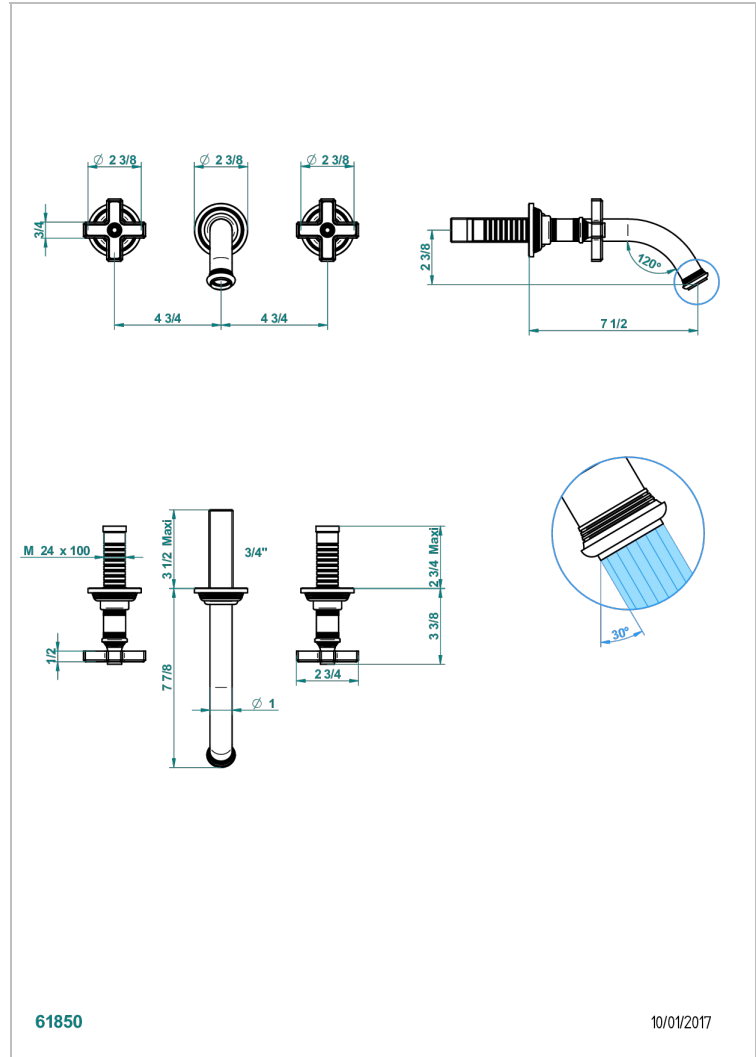

# WEST COAST ONYX NOIR

U9E-40GBUS

Garniture pour mélangeur de lavabo mural - bec goliath- standard américain

THG<sup>®</sup>  
PARIS

61850

10/01/2017

## CARACTÉRISTIQUES

- West Coast Onyx noir
- Garniture pour mélangeur de lavabo mural - bec goliath- standard américain

## PRODUITS ASSOCIÉS

- Ref. G00-40AM/US Partie à encastrer pour mélangeur mural - version manettes- standard américain