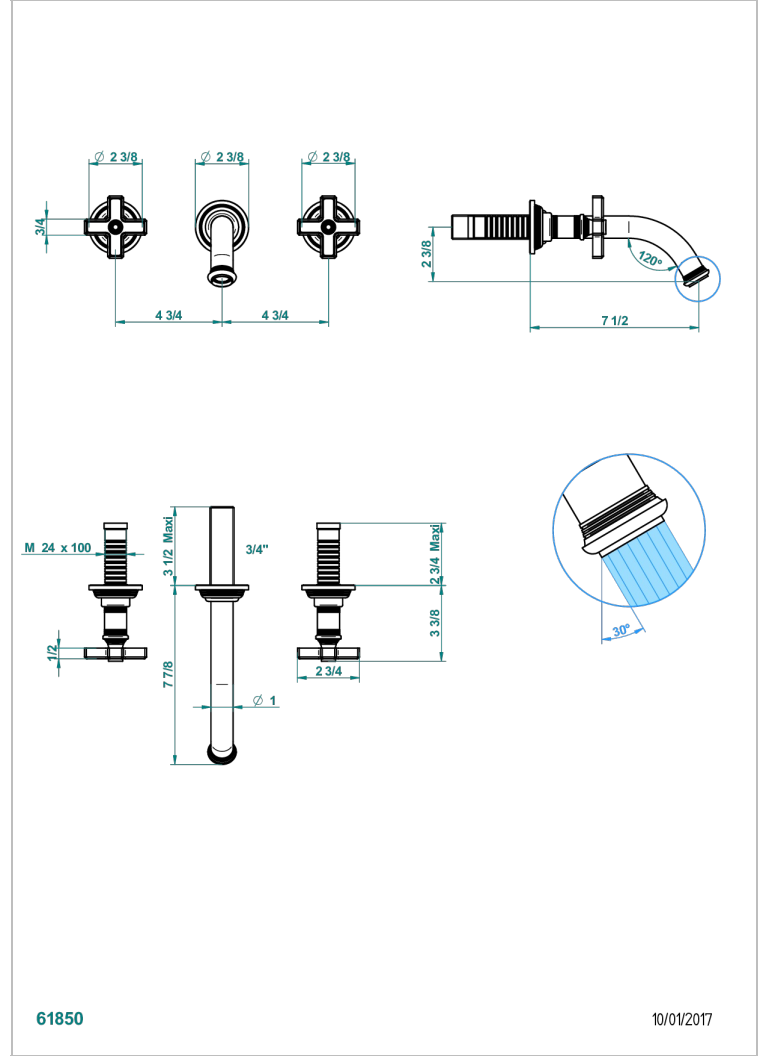

# WEST COAST BLACK ONYX

U9E-40GBUS

Garniture pour mélangeur de lavabo mural - bec goliath- standard américain

THG<sup>®</sup>  
PARIS

61850

10/01/2017

## CARACTERÍSTICAS

- West Coast Black Onyx
- Garniture pour mélangeur de lavabo mural - bec goliath- standard américain

## PRODUCTOS RELACIONADOS

- Ref. G00-40AM/US Partie à encastrer pour mélangeur mural - version manettes- standard américain