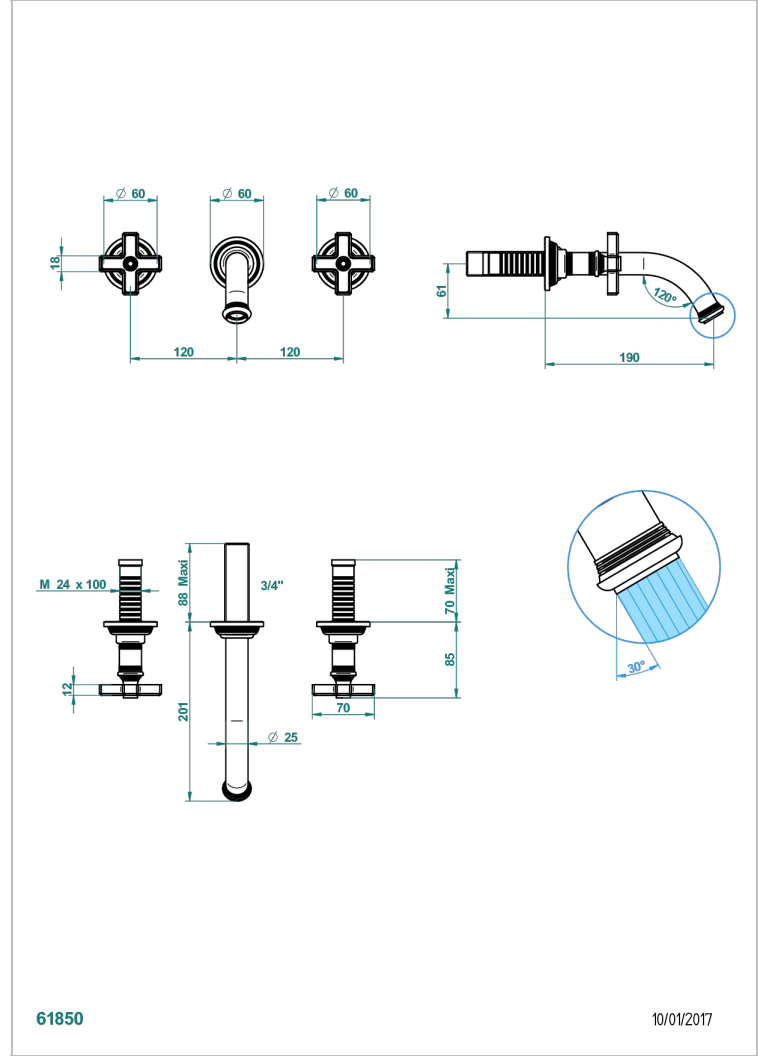

# WEST COAST ONYX NOIR

U9E-40GB

Garniture pour mélangeur de lavabo mural, bec goliath

THG<sup>®</sup>  
PARIS

61850

10/01/2017

## CARACTÉRISTIQUES

- West Coast Onyx noir
- Garniture pour mélangeur de lavabo mural, bec goliath

## PRODUITS ASSOCIÉS

- Ref. G00-40AC Partie à encastrer pour mélangeur mural - version croisillons
- Ref. G00-40AM Partie à encastrer pour mélangeur mural - version manettes