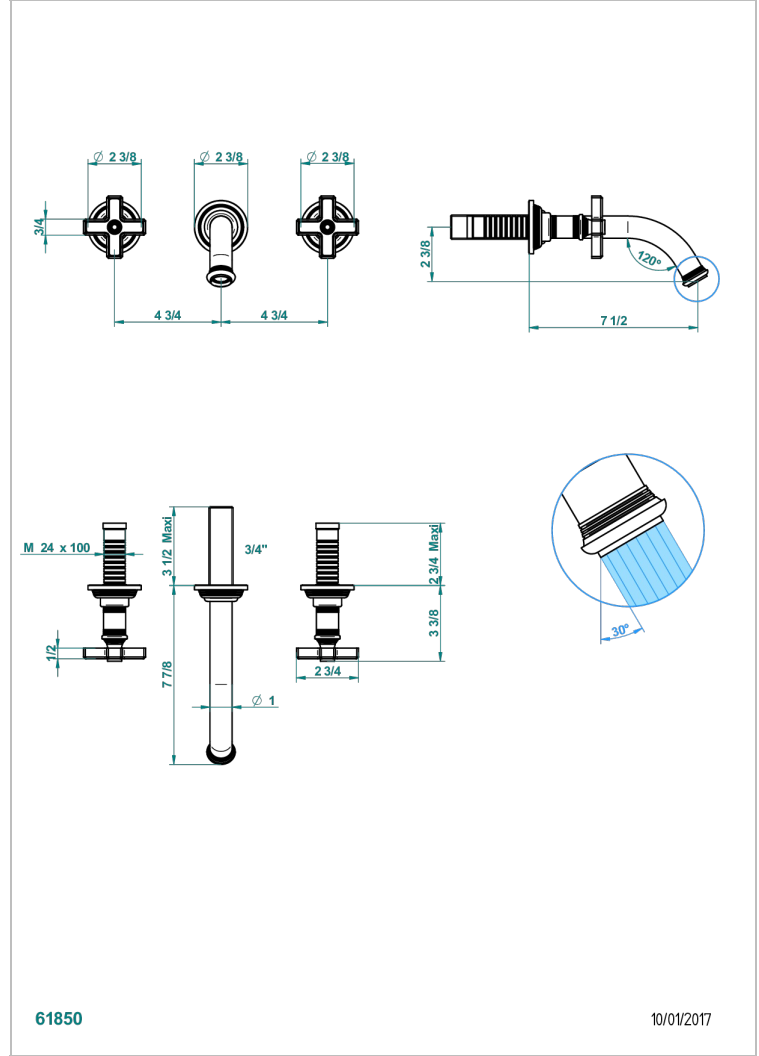

WEST COAST ONYX NOIR

U9E-40GB

Garniture pour mélangeur de lavabo mural, bec goliath

THG[®]
PARIS

CARACTÉRISTIQUES

- West Coast Onyx noir
- Garniture pour mélangeur de lavabo mural, bec goliath

PRODUITS ASSOCIÉS

- Ref. G00-40AC Partie à encastrer pour mélangeur mural - version croisillons
- Ref. G00-40AM Partie à encastrer pour mélangeur mural - version manettes

FINITIONS DISPONIBLES

Bronze clair - D01
Chromé - A02
Chromé mat - C02
Doré brillant - F01
Doré mat - F07
Laiton fumé naturel - A13