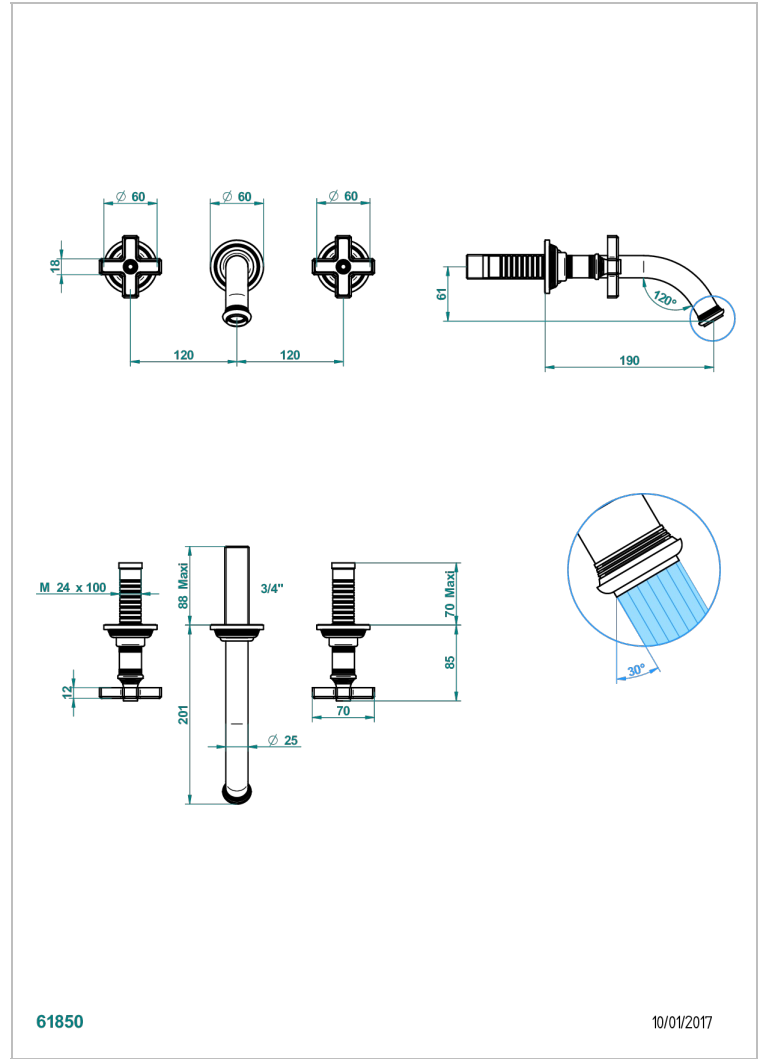

WEST COAST ONYX NOIR

U9E-40GB

Garniture pour mélangeur de lavabo mural, bec goliath

THG[®]
PARIS

61850

10/01/2017

CARACTÉRISTIQUES

- West Coast Onyx noir
- Garniture pour mélangeur de lavabo mural, bec goliath

PRODUITS ASSOCIÉS

- Ref. G00-40AC Partie à encastrer pour mélangeur mural - version croisillons
- Ref. G00-40AM Partie à encastrer pour mélangeur mural - version manettes

FINITIONS DISPONIBLES

Bronze clair - D01
Chromé - A02
Chromé mat - C02
Doré brillant - F01
Doré mat - F07
Laiton fumé naturel - A13