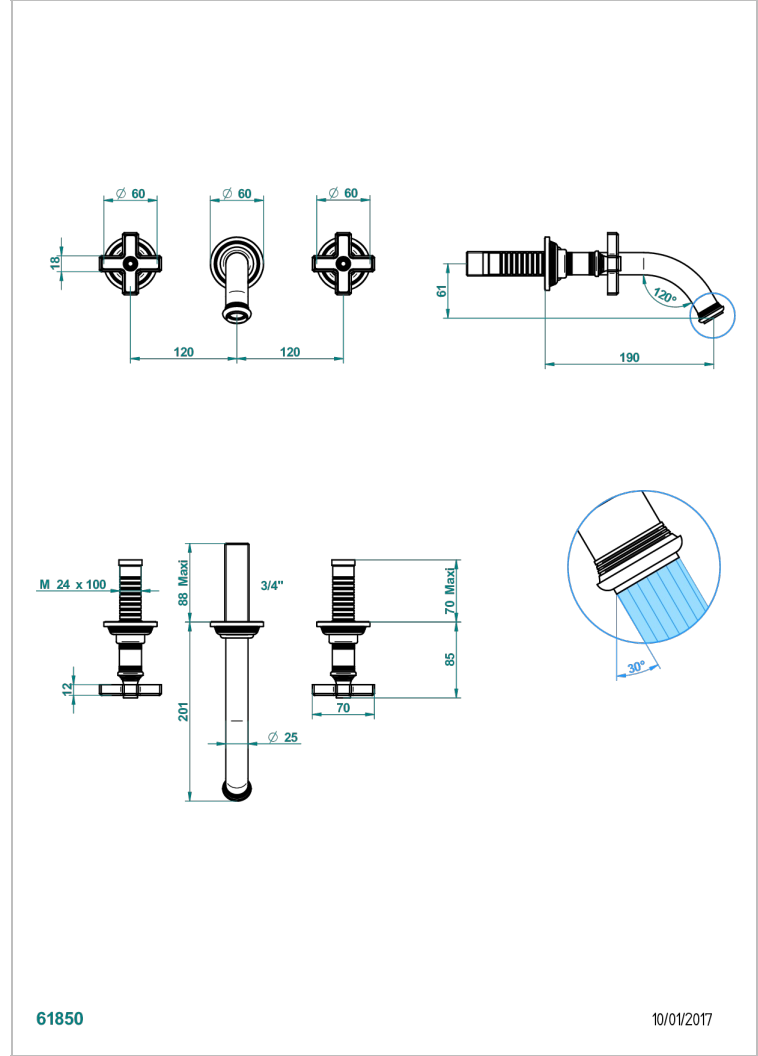

WEST COAST BLACK ONYX

U9E-40GB

Grifería para mezclador de lavabo de pared, caño goliat

THG[®]
PARIS

61850

10/01/2017

CARACTERÍSTICAS

- West Coast Black Onyx
- Grifería para mezclador de lavabo de pared, caño goliat

PRODUCTOS RELACIONADOS

- Ref. G00-40AC Rough parts for wall mounted 3 hole mixer, cross handle version
- Ref. G00-40AM Rough parts for wall mounted 3 hole mixer, lever handle version

ACABADOS DISPONIBLES