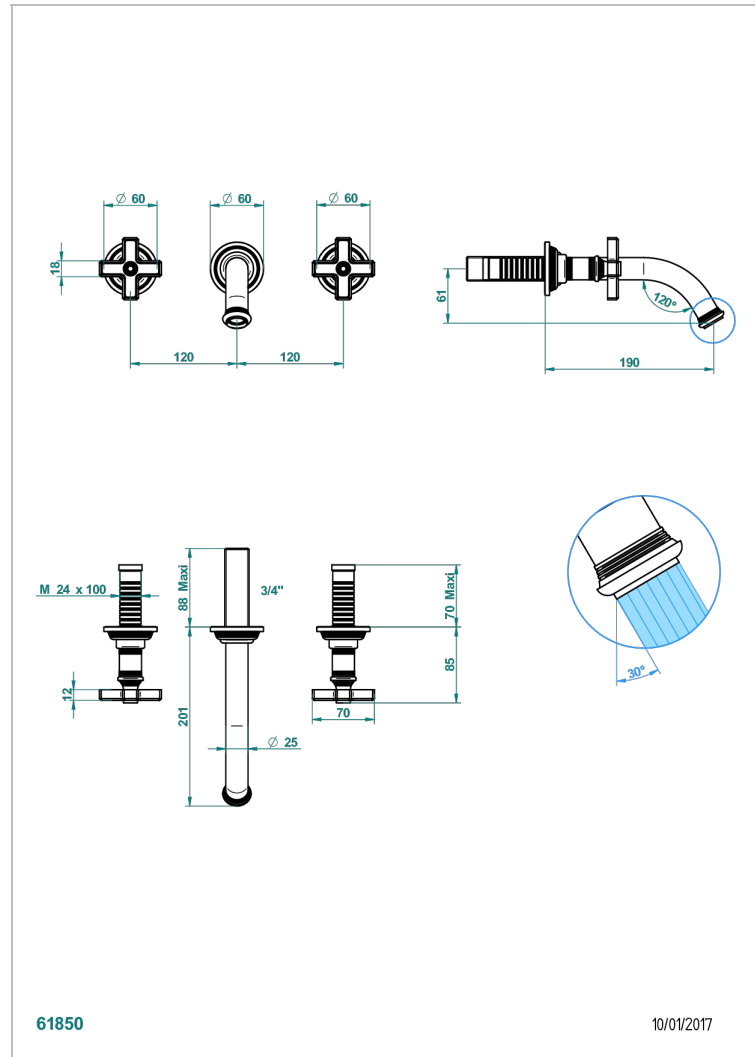

WEST COAST BLACK ONYX

U9E-40GB

Garnitur für Waschtischbatterie zur Wandmontage, Goliath Auslauf

THG[®]
PARIS

61850

10/01/2017

EIGENSCHAFTEN

- West Coast Black Onyx
- Garnitur für Waschtischbatterie zur Wandmontage, Goliath Auslauf

ÄHNLICHE PRODUKTE

- Ref. G00-40AC Up-teil für wandarmatur
- Ref. G00-40AM Up-teil für wandarmatur

VERFÜGBARE OBERFLÄCHEN

Altnickel - H28
Blassgold - F30
Blassgold matt unlackiert - F31
Bronze hell - D01
Chrom - A02
Chrom matt - C02