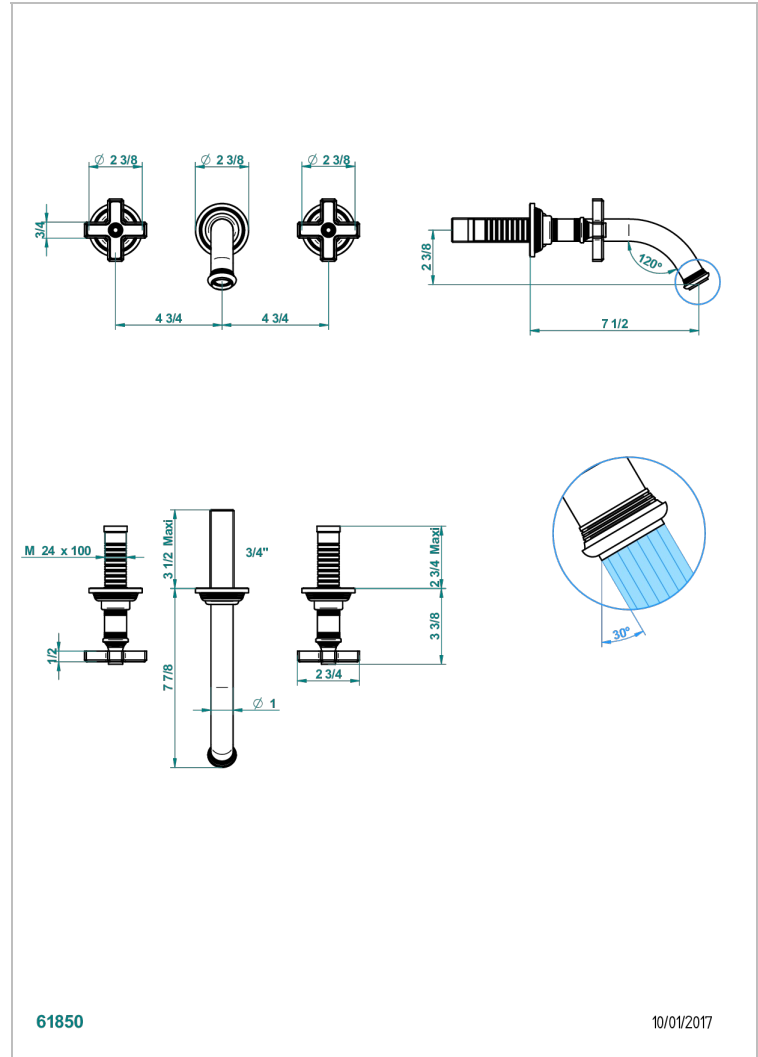

WEST COAST ONYX NOIR

U9E-40GB

Garniture pour mélangeur de lavabo mural, bec goliath

THG[®]
PARIS

61850

10/01/2017

CARACTÉRISTIQUES

- West Coast Onyx noir
- Garniture pour mélangeur de lavabo mural, bec goliath

PRODUITS ASSOCIÉS

- Ref. G00-40AC Partie à encastrer pour mélangeur mural - version croisillons
- Ref. G00-40AM Partie à encastrer pour mélangeur mural - version manettes

FINITIONS DISPONIBLES

Bronze clair - D01
Chromé - A02
Chromé mat - C02
Doré brillant - F01
Doré mat - F07
Laiton fumé naturel - A13

Nickel brillant - B01
Nickel mat - C01
Noir mat céramique - D30
Or pâle - F30
Or pâle mat - F31
Pvd blush - H62

Pvd blush mat - H60
Pvd couleur bronze brown - F33
Pvd couleur bronze brown - mat - F34
Pvd couleur doré - H52
Pvd couleur doré mat - H53
Pvd couleur laiton - H49