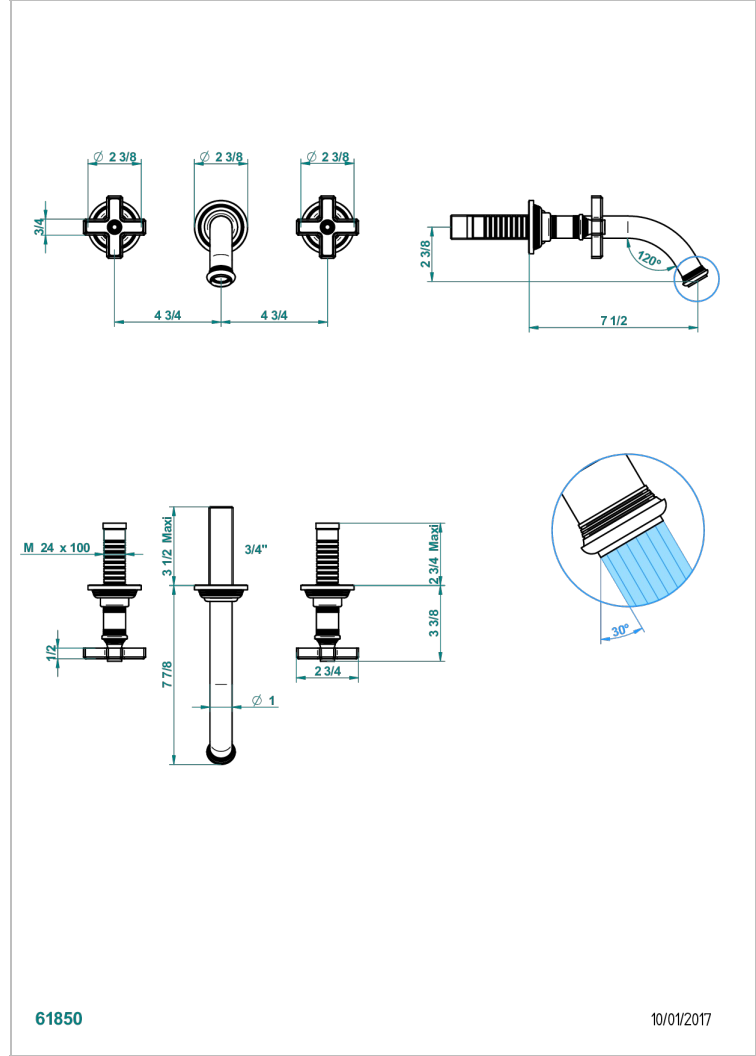

WEST COAST BLACK ONYX

U9E-40GB

Grifería para mezclador de lavabo de pared, caño goliat

THG[®]
PARIS

CARACTERÍSTICAS

- West Coast Black Onyx
- Grifería para mezclador de lavabo de pared, caño goliat

PRODUCTOS RELACIONADOS

- Ref. G00-40AC Rough parts for wall mounted 3 hole mixer, cross handle version
- Ref. G00-40AM Rough parts for wall mounted 3 hole mixer, lever handle version

ACABADOS DISPONIBLES

Bronce claro - D01
Cerámica negra mate - D30
Cobre viejo mate - H07
Cromo - A02
Cromo mate - C02
Dorado - F01